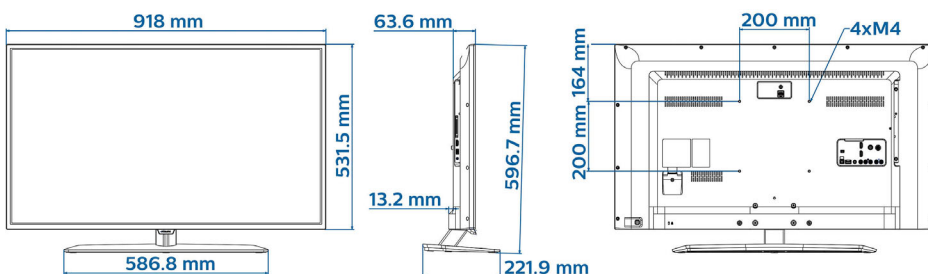

Specifikacije

Slika/Prikaz

- Odnos prikaza (širine i visine): 16:9
- Dijagonalna veličina ekrana (u inčima): 40 inč
- Dijagonalna veličina ekrana (u cm): 102 cm
- Ekran: LED Full HD
- Rezolucija panela: 1920 x 1080 p
- Osvećenost: 280 cd/m²
- Poboljšane karakteristike slike: Pixel Plus HD, 200Hz Perfect Motion Rate
- Ugao gledanja: 176° (H) / 176° (V)

Dizajn

- Boja: Crna

Dimenzije

- Širina uređaja: 918 mm
- Visina uređaja: 532 mm
- Dubina uređaja: 64/77 mm
- Težina proizvoda: 7,6 kg
- Širina uređaja (sa postoljem): 918 mm
- Visina uređaja (sa postoljem): 597 mm
- Dubina uređaja (sa postoljem): 222 mm
- Težina proizvoda (sa postoljem): 9,5 kg
- Kompatibilan za montiranje na zid: M4, 200 x 200 mm