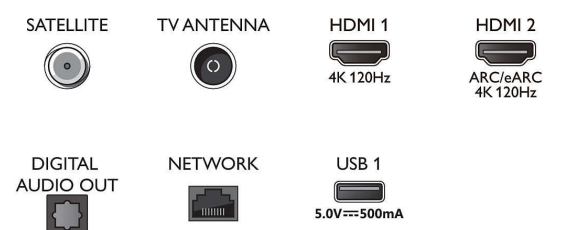

Зображення/дисплей

- Розмір екрана по діагоналі (у метрах): 139 см
- Дисплей: 4K Ultra HD OLED

- Роздільна здатність панелі: 3840 x 2160
- Природна частота оновлення: 120 Гц
- Процесор зображення: P5 AI Perfect Picture Engine
- Покращення зображення: Perfect Natural Motion, Micro Dimming Perfect, Широка колірна гама 99% DCI/P3, Dolby Vision, Режим PQ зі штучним інтелектом, Підтримка CalMAN, Покращений режим IMAX, Адаптер HDR10+, Режим Filmmaker mode, HLG (Hybrid Log Gamma)

Тюнер/Прийм./Передача

- Цифрові телевізори: DVB-T/T2/T2-HD/C/S/S2
- Телегід*: Електронний довідник програм на 8 днів
- Індикація потужності сигналу

Connections

Side

Bottom

4K телевизор з Ambilight

Телевізор 139 см (55 д.) із Ambilight P5 AI Perfect Picture Engine, Звук Dolby Atmos, Google TV™