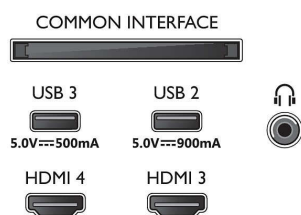

4K телевизор з Ambilight

Телевізор 139 см (55 д.) із Ambilight P5 AI Perfect Picture Engine, Звук Dolby Atmos, Google TV™

55OLED808/12

Специфікації

Ambilight

- Функції Ambilight: Вбудована Ambilight+hue, Адаптація до кольору стіни, Режим розслаблюючого світла, Режим гри, Музичний режим Ambilight, AmbiWakeup, AmbiSleep, Бездротові домашні гучномовці Philips, Ambilight Audio, Анімація завантаження Ambilight
- Версія Ambilight: 3-стороннє наступного покоління

Зображення/дисплей

- Розмір екрана по діагоналі (у метрах): 139 см
- Дисплей: 4K Ultra HD OLED

- Роздільна здатність панелі: 3840 x 2160
- Природна частота оновлення: 120 Гц
- Процесор зображення: P5 AI Perfect Picture Engine
- Покращення зображення: Perfect Natural Motion, Micro Dimming Perfect, Широка колірна гама 99% DCI/P3, Dolby Vision, Режим PQ зі штучним інтелектом, Підтримка CalMAN, Покращений режим IMAX, Адаптер HDR10+, Режим Filmmaker mode, HLG (Hybrid Log Gamma)

Роздільна здатність вхідного сигналу

Дисплея

- Роздільна здатність – частота оновлення: 576p – 50 Гц, 640x480 – 60 Гц, 720p – 50 Гц, 60 Гц, 1920x1080p – 24 Гц, 25 Гц, 30 Гц, 50 Гц., 60 Гц, 100 Гц, 120 Гц., 2560x1440 – 60 Гц, 120 Гц, 3840x2160p – 24 Гц, 25 Гц, 30 Гц, 50 Гц., 60 Гц, 100 Гц, 120 Гц.

Тюнер/Прийм./Передача

- Цифрові телевізори: DVB-T/T2/T2-HD/C/S/S2
- Телегід*: Електронний довідник програм на 8 днів
- Індикація потужності сигналу

Connections

Side