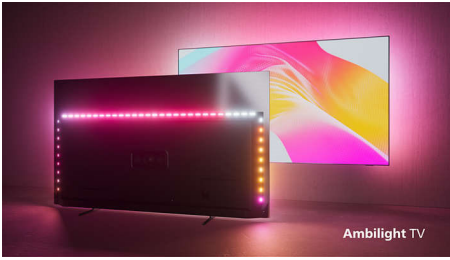

Philips OLED
4K телевизор з Ambilight

Телевізор 139 см (55 А.) із
Ambilight

P5 AI Perfect Picture Engine
Звук Dolby Atmos
Google TV™

55OLED808

Розкішний. У всіх аспектах.

4K телевизор з Ambilight

Реалістичне зображення й повноцінний звук цього OLED-телевізора в поєднанні з дивовижним ореолом Ambilight забезпечують виняткові враження від фільмів і шоу. Темний металевий корпус і безрамковий дизайн випромінюють елегантність.

PHILIPS

4K телевізор з Ambilight

Телевізор 139 см (55 д.) із Ambilight P5 AI Perfect Picture Engine, Звук Dolby Atmos, Google TV™

55OLED808/12

Основні особливості

Ambilight нового покоління

Завдяки функції Ambilight нового покоління світлодіоди за екраном занурюють вас в ореол різнобарвного світла, яке має більше деталей, краще визначене та більше синхронізується з дією, ніж будь-коли раніше! Крім того, можна оживити порожній екран за допомогою підібраної колекції зображень і відео Ауґога, які чудово виглядають із підсвічуванням Ambilight.

Яскравий OLED-екран

Яскрава панель і реалістичне зображення з 4K (UHD) OLED-телевізора з Ambilight забезпечує глибокий чорний колір, а не сірий, і точне відтворення деталей на затемнених та яскравих ділянках. Зображення виглядає неймовірно, навіть якщо дивитися на нього під кутом, і вам не доведеться вимикати світло! Підтримуються усі основні формати HDR.