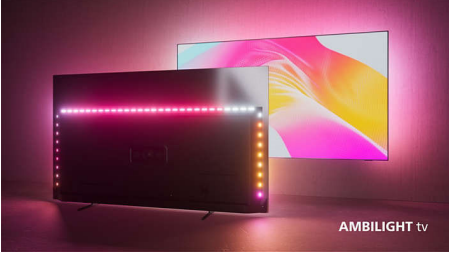

Philips LED
4K Ambilight TV

126 cm (50 inç) Ambilight TV
Önemli HDR formatlarıyla
uyumlu
Dolby Atmos ses kalitesi
Philips Smart TV

50PUS8108

İsteğiniz bu TV için bir emirdir!

4K Ambilight TV

En yeni çıkanları izlemek mi istiyorsunuz? Bu TV'nin dahili Alexa'sına ne aradığınızı söyleyin, ardından sürükleyici Ambilight sizi heyecanın derinliklerine çekerken arkanıza yaslanıp keyfini çıkarın! Ultra net görüntü ve gerçekçi Dolby Atmos ses kalitesinin de tadını çıkarırsınız.

- Dahili Alexa ve Google Asistan ile çalışır*
- İnce TV. Gelecek için üretildi.
- Muhteşem TV. Kolay kullanım. Philips Smart TV.

4K LED Ambilight TV. Yüksek netlikte sürükleyici deneyim

- Sevdiğiniz içeriklerin tadını çıkarın. Ambilight TV.
- Ultra net ve canlı görüntü.
- Sinematik görüntü ve ses. Dolby Vision ve Dolby Atmos.

PHILIPS

4K Ambilight TV

126 cm (50 inç) Ambilight TV Önemli HDR formatlarıyla uyumlu, Dolby Atmos ses kalitesi, Philips Smart TV

Özellikler

Ambilight TV

Ambilight TV'ler, izlediğiniz içeriğe tepki vererek renkli bir ışık halesiyle sizi içine çeken, ekranın arkasında bulunan LED ışıklara sahip tek TV türüdür. Bu teknoloji, izleme deneyiminizi iyileştirir: TV'niz daha büyük görünür ve en sevdiğiniz programlar, filmler ve oyunlardan daha çok keyif alırsınız.