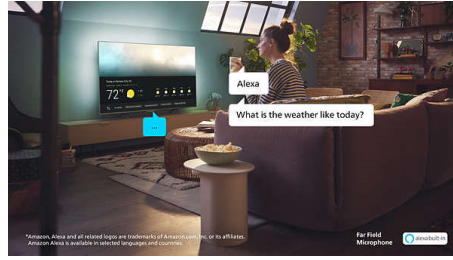

Yapay zeka ile sesli kontrol

Sesli asistan seçeneği var! Müzik çalmak, haberleri dinlemek, hava durumuna bakmak, akıllı ev aletlerini kontrol etmek ve daha fazlası için Philips TV aracılığıyla Alexa cihazlarıyla konuşabilirsiniz. 8100 serimizde ellerinizi kullanmadan basit bir şekilde Alexa'yı kullanabilirsiniz; siz sorunuzu sorun, Alexa anında yanıt verecektir. O sırada televizyon izliyorsanız entegre TV mikrofonunun sesinizi net bir şekilde alabilmesi için TV'nin ses seviyesi düşer. TV'nizi ayrıca Google akıllı hoparlörler aracılığıyla da kontrol edebilirsiniz.