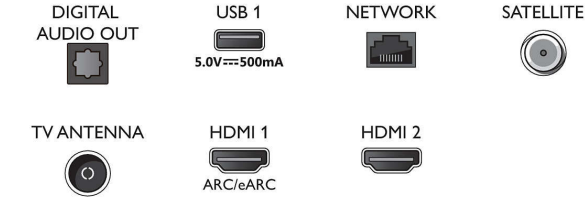

Teknik Özellikler

Ambilight

- Ambilight Özellikleri: Duvar rengine uyulanma, Dinlenme modu, Oyun Modu, Ambilight Müzik, AmbiSleep, Dahili Ambilight
- Ambilight Versiyonu: 3 taraflı

Görüntü/Ekran

- Çapraz ekran boyutu (inç): 50 inç
- Çapraz ekran boyutu (metrik): 126 cm
- Ekran: 4K Ultra HD LED
- Ekran çözünürlüğü: 3840 x 2160

- Yerel yenileme hızı: 60 Hz
- Fotoğraf motoru: Pixel Precise Ultra HD
- Görüntü geliştirme: HDR10, HLG (Hybrid Log Gamma), HDR10+ uyumlu, Dolby Vision

Ekran giriş çözünürlüğü

- Çözünürlük - Yenileme hızı: 576p - 50 Hz, 640x480 - 60 Hz, 720p - 50 Hz, 60 Hz, 1920x1080p - 24 Hz, 25 Hz, 30 Hz, 50 Hz, 60 Hz, 50 Hz, 60 Hz, 2560x1440 - 60 Hz, 3840x2160p - 24 Hz, 25 Hz, 30 Hz, 50 Hz, 60 Hz

Tuner/Alım/İletim

- Dijital TV: DVB-T/T2/T2-HD/C/S/S2
- TV Program rehberi*: 8 günlük Elektronik Program Rehberi
- Sinyal gücü göstergesi: Var
- Teletext: 1000 sayfa Yardımlı Metin
- HEVC desteği: Var

Smart TV

- İS: İyileştirilmiş işletim sistemli Smart TV

Connections

Side

Bottom