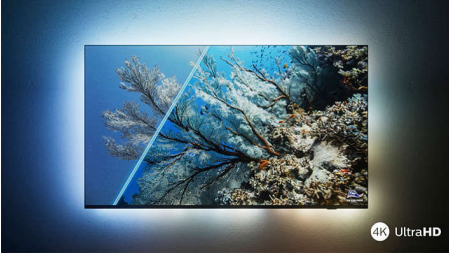

Philips LED
4K Ambilight TV

126 cm (50 inç) Ambilight TV
Önemli HDR formatlarıyla
uyumlu
Dolby Atmos ses kalitesi
Philips Smart TV

50PUS8108

İsteğiniz bu TV için bir emirdir!

4K Ambilight TV

En yeni çıkanları izlemek mi istiyorsunuz? Bu TV'nin dahili Alexa'sına ne aradığınızı söyleyin, ardından sürükleyici Ambilight sizi heyecanın derinliklerine çekerken arkanıza yaslanıp keyfini çıkarın! Ultra net görüntü ve gerçekçi Dolby Atmos ses kalitesinin de tadını çıkarırsınız.

PHILIPS

4K Ambilight TV

126 cm (50 inç) Ambilight TV Önemli HDR formatlarıyla uyumlu, Dolby Atmos ses kalitesi, Philips Smart TV

Özellikler

Ambilight TV

Ambilight TV'ler, izlediğiniz içeriğe tepki vererek renkli bir ışık halesiyle sizi içine çeken, ekranın arkasında bulunan LED ışıklara sahip tek TV türüdür. Bu teknoloji, izleme deneyiminizi iyileştirir: TV'niz daha büyük görünür ve en sevdiğiniz programlar, filmler ve oyunlardan daha çok keyif alırsınız.

Ultra net görüntü

Ne izliyor olursanız olun, bu 4K LED Ambilight TV size canlı renklere sahip parlak, ultra net görüntü sağlar. TV, tüm önemli HDR formatlarıyla uyumludur; böylece HDR içerik akışı izlerken karanlık ve parlak alanlarda bile daha fazla ayrıntı görürsünüz.