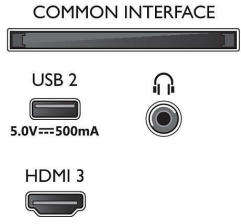

- İS: İyileştirilmiş işletim sistemli Smart TV

Connections

Side

Bottom

Teknik Özellikler

Smart TV Özellikleri

- Kullanıcı Etkileşimi: SimplyShare, Ekran yansıtma
- Etkileşimli TV: HbbTV
- SmartTV uygulamaları*: Youtube, Philips mağazası, Amazon Prime video, Netflix
- Sesli asistan*: Dahili Amazon Alexa, Google Asistan ile çalışır