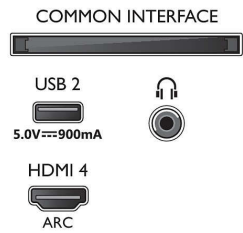

4K UHD LED Android TV

TV met 3-zijdige Ambilight Voornaamste HDR-indelingen ondersteund, P5 Perfect Picture Engine, Android TV van 189 cm (75")

Specificaties

Ambilight

- Ambilight-functies: Geïntegreerde Ambilight en Hue, Ambilight Music, Gamemodus, Past zich aan de muurkleur aan, Lounge-modus, AmbiWakeup, AmbiSleep, Draadloze Philips-luidsprekers voor thuisgebruik
- Ambilight-versie: Driezijdig

Beeld/scherm

- Beeldformaat: 16:9
- Schermdiagonaal (inch): 75 inch

- Schermdiagonaal (centimeters): 189 cm
- Display: 4K Ultra HD-LED
- Schermresolutie: 3840 x 2160
- Beeldengine: P5 Perfect Picture Engine
- Beeldverbetering: Ultra-resolutie, Dolby Vision, HDR10+, ISF-kleurbeheer, Micro Dimming Pro
- Schermdiagonaal (inch): 75 inch

Ondersteunde beeldschermresolutie

- Computeringangen op alle HDMI: HDR ondersteund, HDR10/ HLG, tot 4K UHD 3840 x

75PUS8536/12

- 2160 bij 60 Hz, HDR ondersteund, HDR10+/HLG
- Video-ingangen op alle HDMI: tot 4K UHD 3840 x 2160 bij 60Hz, HDR ondersteund, HDR10/HLG (Hybrid Log Gamma), HDR10+/Dolby Vision

Tuner/ontvangst/transmissie

- Digitale TV: DVB-T/T2/T2-HD/C/S/S2
- Videoweergave: PAL, SECAM
- MPEG-ondersteuning: MPEG2, MPEG4
- TV-programmagids*: Elektronische programmagids voor 8 dagen

Connections

Side