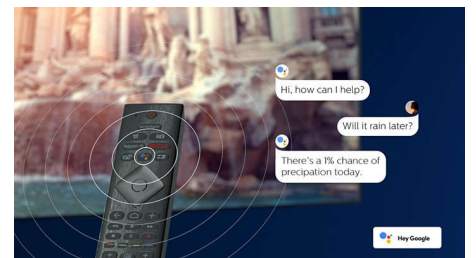

AI-spraakbediening

Druk op een knop op de afstandsbediening om te praten met de Google Assistant. Bedien de TV of Smart Home-apparaten die compatibel zijn met Google Assistant met uw stem. Of vraag Alexa om de TV te bedienen via apparaten die geschikt zijn voor Alexa.