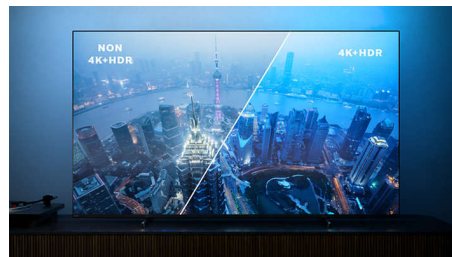

Levendig HDR-beeld

Uw Philips 4K UHD-TV is compatibel met alle gangbare HDR-indelingen, waaronder Dolby Vision. Of u nu een populaire serie bekijkt of de nieuwste videogame speelt: schaduwen zijn dieper, heldere oppervlakken stralen en kleuren zijn levensecht.