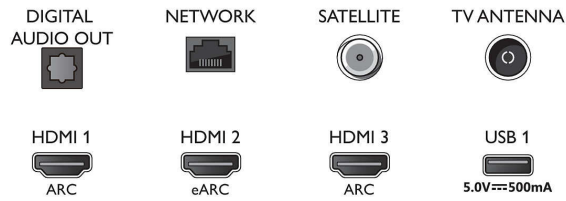

Beeld/scherm

- Beeldformaat: 16:9
- Schermdiagonaal (inch): 75 inch

- Schermdiagonaal (centimeters): 189 cm
- Display: 4K Ultra HD-LED
- Schermresolutie: 3840 x 2160
- Beeldengine: P5 Perfect Picture Engine
- Beeldverbetering: Ultra-resolutie, Dolby Vision, HDR10+, ISF-kleurbeheer, Micro Dimming Pro
- Schermdiagonaal (inch): 75 inch

Bottom

4K UHD LED Android TV

TV met 3-zijdige Ambient Light Voornaamste HDR-indelingen ondersteund, P5 Perfect Picture Engine, Android TV van 189 cm (75")

Specificaties

- Signaalsterkte-indicator
- Teletext: 1000 pagina's Hypertext
- HEVC-ondersteuning