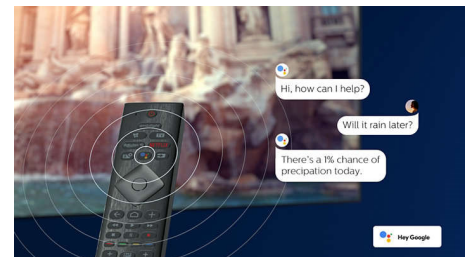

55OLED805/12

Дизайн

Пульт ДУ с подсветкой кнопок и кожей от Muirhead.

Android TV

Телевизоры Philips Android TV открывают доступ к любому контенту. Можно настроить главный экран как вам удобно и организовать удобный доступ к любимым приложениям, чтобы смотреть фильмы и телепередачи было просто. Продолжить просмотр можно с того места, где вы остановились.

Голосовой ассистент

Управляйте телевизором с Android TV с помощью голосовых команд. Хотите сыграть в игру, посмотреть Netflix или найти контент и приложения в магазине Google Play? Просто скажите об этом своему телевизору. Вы даже можете управлять всеми устройствами, совместимыми с Ассистентом Google, например приглашать свет и переводить термометр в ночной режим. И все это — не вставая с дивана. Дни, когда вы искали пульт от телевизора по всему дому, уже далеко позади. Теперь с помощью голосовых команд вы можете управлять телевизором Philips посредством устройств с поддержкой Alexa, таких как Amazon Echo. Включайте телевизор, переключайтесь между каналами или источниками сигнала и многое другое с помощью Alexa.