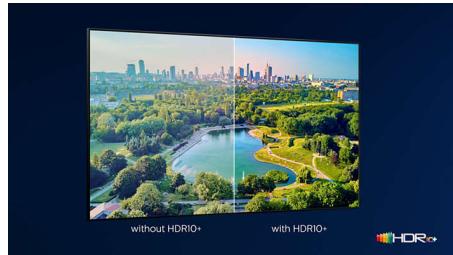

Поддержка основных форматов HDR

Телевизор Philips 4K UHD OLED совместим со всеми основными форматами HDR, включая HDR10+ и Dolby Vision. Как только начнете смотреть популярный сериал или запустите новую игру, вы поймете, что тени стали глубже, а в светлых участках изображения стало больше деталей. Цвета станут более реалистичными, а движение более плавным.