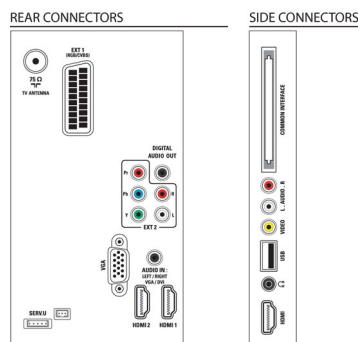

Son

- Puissance de sortie (RMS): 20 W (2 x 10 W)
- Amélioration du son: Limiteur automatique du volume (AVL), Clear Sound, Incredible Surround, Réglage graves/aigus

Connectivité

- Nombre de connexions AV: 1
- Nombre de connexions HDMI: 3
- Nombre d'entrées composantes (YPbPr): 1
- EasyLink (HDMI-CEC): Contrôle audio du système, Mise en veille du système, Lecture 1 pression, Informations système (langue du menu)
- Nombre de prises péritel (RVB/CVBS): 1
- Nombre de ports USB: 1
- Autres connexions: Antenne IEC75, CI+ (Common Interface Plus), Sortie audio numérique (coaxiale), Entrée PC VGA + entrée audio G/D, Sortie casque

Accessoires

- Accessoires fournis: Cordon d'alimentation, Télécommande, 2 piles AAA, Support de table, Mode d'emploi, Guide de démarrage rapide, Livret de garantie

Dimensions

- Largeur de l'appareil: 795,6 millimètre
- Hauteur de l'appareil: 508,4 millimètre
- Profondeur de l'appareil: 93,1 millimètre
- Poids du produit: 8,19 kg
- Largeur appareil (support inclus): 795,6 millimètre
- Hauteur appareil (support inclus): 557,3 millimètre
- Profondeur appareil (support inclus): 221,4 millimètre
- Poids du produit (support compris): 9,84 kg
- Largeur de la boîte: 1000 millimètre
- Hauteur de la boîte: 610 millimètre
- Profondeur de la boîte: 160 millimètre
- Poids (emballage compris): 13,2 kg
- Support mural compatible: 200 x 200 mm