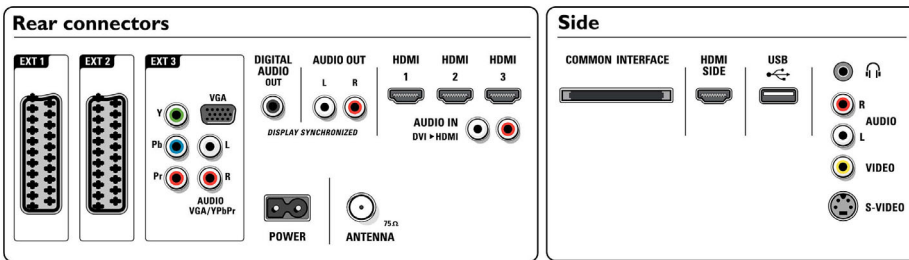

Multimedieprogrammer

- Multimedietilkoblinger: USB
- Avspillingsformater: MP3, Lysbildefiler (.alb), JPEG-stillbilder

Anvendelighet

- Barnebeskyttelse: Barnesikring + foreldrekontroll
- Enkel installering: Automatisk programnavngiving, Automatisk kanalinnstilling (ACI), ATS (Automatic Tuning System), Automatisk lagring, Fininnstilling, PLL digital søking, Plug-and-Play
- Enkel i bruk: 4 favorittlister, Automatisk volumutjevning, Delta Volume per forhåndsinnstilling, Grafisk brukergrensesnitt,

- Visning på skjermen, Programliste, Innstillingsassistentveiviser, Sidekontroll
- Skjermformatjusteringer: 4:3, Autoformat, Movie expand 14:9, Movie expand 16:9, Tekstingszoom, Superzoom, Widescreen, uskalert (1080p punktfor-punkt)
- Elektronisk programguide: Now + Next EPG, 8-dagers elektronisk programguide
- Fjernkontroll: TV
- Fjernkontrolltype: RC4450
- Tekst-tv: 1200-siders hypertekst
- Bilde i bilde: Dobbel tekstskjerm
- Tekst-TV-forbedringer: 4 favorittsider, Programinformasjonslinje
- Smart modus: Spill, Film, Personlig, Energibesparende, Standard, Levende

Lyd

- Equalizer: Fembånd
- Utgangseffekt (RMS): 2 x 15 W
- Lydsystem: Nicam-stereo, Virtual Dolby Digital, BBE
- Lydforbedring: Automatisk volumutjevning, Grafisk equaliser

Tilkoblingsmuligheter

- EasyLink (HDMI-CEC): Ettrykks avspilling, Systemlydkontroll, System-standby