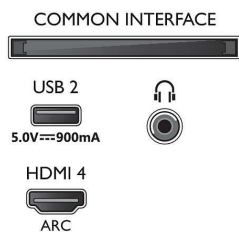

Android TV

- OS: Android TV™ 11 (R)
- Predinštalované aplikácie: Filmy Google Play*, Google Search, YouTube, Netflix, BBC iplayer, Amazon Prime Video, Disney+, Aplikácia Fitness, Spotify, Apple TV, YouTube Music
- Veľkosť pamäte (flash): 16 GB*
- Gaming cloud: Geforce Now, Stadia

Funkcie Smart TV

- Interaktívny TV: HbbTV
- Program: Pozastavenie TV, Nahrávanie na zariadenie USB*

65PUS8857/12

- Diaľkové ovládanie: s hlasovou funkciou
- Hlasový asistent*: Vstavaný Asistent Google, Diaľkové ovládanie s mikrofónom, Funguje s Alexa

Multimediálne aplikácie

- Formáty prehrávania videa: Kontajnery: AVI, MKV, H264/MPEG-4 AVC, MPEG-1, MPEG-2, MPEG-4, VP9, HEVC (H.265), AV1
- Formáty prehrávania hudby: AAC, MP3, WAV, WMA (v2 až v9.2), WMA-PRO (v9 a v10), FLAC
- Podporované formáty titulkov: .SRT, .SUB, .TXT, .SMI, .ASS, .SSA
- Formáty prehrávania obrázkov: JPEG, BMP, GIF, PNG, 360° fotografie, HEIF

Procesor

- Výkon procesora: Štyri jadrá

Zvuk

- Výstupný výkon (RMS): 20 W
- Konfigurácia reproduktorov: 2 x reproduktor s úplným rozsahom a výkonom 10 W
- Zlepšenie kvality zvuku: Dolby Atmos, Zvuk s umelou inteligenciou, Čisté dialógy, Nočný režim, A.I. (umelá inteligencia) EQ, Zlepšenie basov Dolby, Vyrovnávanie hlasitosti Dolby, DTS Play-Fi,

Connections

Side