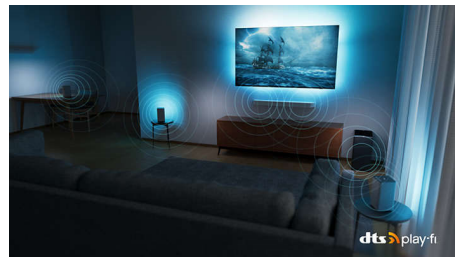

### Kompatibilné so systémom DTS Play-Fi

Bezdrôtový domáci systém Philips s technológiou DTS Play-Fi umožňuje pripojenie kompatibilných zvukových panelov a bezdrôtových reproduktorov po celom dome už za niekoľko sekúnd. Počúvajte filmy v kuchyni. Prehrávajte hudbu kdekoľvek. Môžete dokonca vytvoriť systém domáceho kina s priestorovým zvukom za použitia televízora Philips ako centrálného reproduktora.