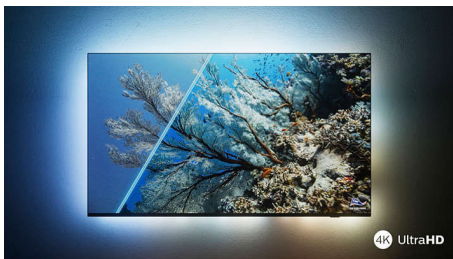

### Živý HDR obraz

Chcete si vychutnávať dokonalý obraz každej scény? Váš televízor Philips s rozlíšením 4K UHD je kompatibilný so všetkými hlavnými formátmi HDR, takže zaistí žiarivý a ostrý obraz. Uvidíte každý detail, dokonca aj v tmavých a svetlých oblastiach.