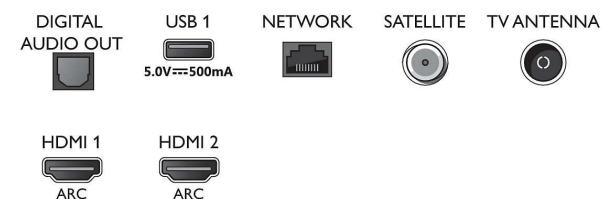

Connections

Side

Bottom

Specifikacije

Smart TV značajke

- Korisnička interakcija: SimplyShare, Zrcaljenje zaslona
- Interaktivna televizija: HbbTV
- Programiranje: Pause TV, USB snimanje*
- SmartTV aplikacije*: trgovine videosadržaja na mreži, Otvaranje internetskog preglednika, TV na zahtjev, Youtube, Netflix Recommended TV
- Jednostavna instalacija: Automatsko prepoznavanje uređaja tvrtke Philips, Čarobnjak za instalaciju mreže, Čarobnjak za pomoć u podešavanju postavki
- Jednostavna upotreba: Gumb pametnog izbornika, Korisnički priručnik na zaslonu
- Moguća nadogradnja sklopovsko-programске opreme: Čarobnjak za automatsku nadogradnju programskih datoteka, Mogućnost nadogradnje programskih datoteka putem USB veze, Nadogradnja programskih datoteka na mreži
- Prilagodavanje formata zaslona: Napredno – pomak, Osnovno – prikaz preko cijelog zaslona, Prilagodi zaslonu, Povećaj, raširi, Siroki zaslon
- Glasovni pomoćnik*: Ugrađena Amazon Alexa, Daljinski upravljač s mikrofonom.