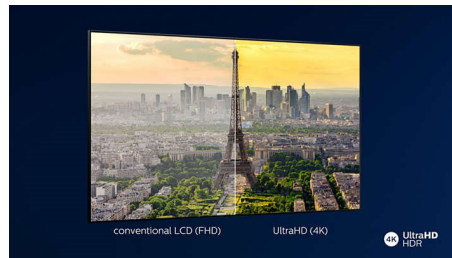

4K UHD HDR

Vaš je Philips 4K UHD televizor kompatibilan sa svim glavnim HDR formatima, uključujući i HDR10+ i Dolby Vision. Bilo da se radi o serijama koje ne smijete propustiti ili najnovijoj video igrici, sjene će biti dublje. Sjajne površine će blještati. Boje će biti kvalitetnije.