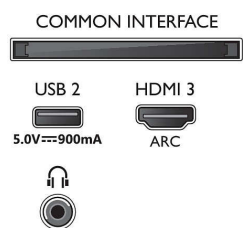

4K UHD LED Smart TV

Ambilight TV od 108 cm (43") Podrška za glavne HDR formate, P5 Perfect Picture Engine, Ugrađena Alexa

43PUS7855/12

Specifikacije

Ambilight

- Ambilight značajke: Ambilight Music, Ugrađeni Ambilight+hue, Način rada za igre, Način rada sa svjetlom za opuštanje, Mogućnost prilagodbe boji zida
- Ambilight verzija: s 3 strane

Slika/Prikaz

- Omjer širine i visine: 16:9
- Veličina dijagonale zaslona (inč): 43 inča
- Dijagonala zaslona (u cm): 108 cm
- Zaslon: 4K Ultra HD LED

- Rezolucija zaslona: 3840 x 2160
- Program za obradu slike: P5 Perfect Picture Engine
- Napredne značajke slike: Ultra Resolution, Dolby Vision, HDR10+, 1700 PPI, HLG (Hybrid Log Gamma)
- Veličina dijagonale zaslona (inč): 43 inča

Podržana rezolucija zaslona

- Računalni ulazi na svim HDMI: do 4K UHD 3840 x 2160 pri 60 Hz, Podrška za HDR, HDR10/HLG
- Video ulazi na svim HDMI: do 4K UHD 3840 x 2160 pri 60 Hz, Podrška za HDR, HDR10/HLG

(Hybrid Log Gamma), HDR10+/Dolby Vision

Tjuner / Prijem / Prijenos

- Digitalni televizor: DVB-T/T2/T2-HD/C/S/S2
- Reprodukcija videozapisa: PAL, SECAM
- Podrška za MPEG: MPEG2, MPEG4
- Vodič kroz programe*: Elektronički vodič kroz programe za 8 dana
- Indikator jačine signala
- Teletekst: Hipertekst od 1000 stranica
- HEVC podrška

Connections

Side