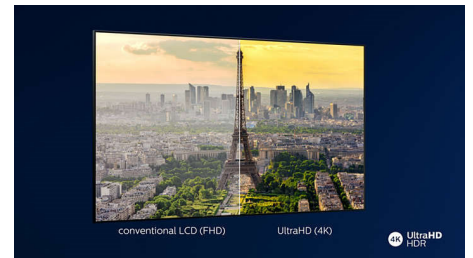

HDR10+

Televizor HDR10+ tvrtke Philips pruža kvalitetu slike koja još više uvlači u akciju i ostavlja dojam realističnosti. Dinamički metapodaci omogućuju televizoru prilagođavanje razina svjetline od kadra do kadra. Boje su realistične, bilo da se radi o jarkim bojama neba ili hramovima osvijetljenim svijećama. Originalni detalji sačuvani su. Kontrast je besprijekoran.

Dizajn

Lagani srebrni okvir. Tanki nosači.

Janas zvuk

Janas zvuk iz zvučnika punog raspona.

Dolby Vision-Atmos

OLED+

4K UltraHD HDR

4K UltraHD HDR