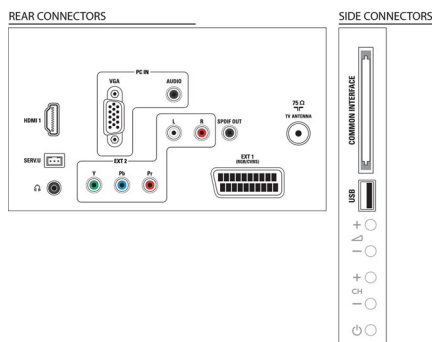

Zvuk

- Výstupný výkon (RMS): 6 W (2 x 3 W)
- Zlepšenie kvality zvuku: Automatické vyrovňovanie

hlasitosti, Čistý zvuk, Incredible Surround, Ovládanie výšok a basov

Pripojiteľnosť

- Počet pripojení HDMI: 1
- Počet komponentov v (YPbPr): 1
- EasyLink (HDMI-CEC): Pohotovostný režim systému, Prehrávanie jedným dotykcom
- Počet konektorov Scart (RGB/CVBS): 1
- Počet konektorov USB: 1
- Iné pripojenia: Anténa IEC75, Digitálny zvukový výstup (koaxiálny), PC-vstup VGA + Zvukový L/P vstup, Slúchadlový výstup

Príslušenstvo

- Dodávané príslušenstvo: Sieťový napájací kábel, Diaľkové ovládanie, Dve batérie AAA, Podstavec na stôl, Manuál používateľa, Stručná príručka spustenia, Záručný list

Rozmery

- Šírka prístroja: 648,5 mm
- Výška prístroja: 414,5 mm
- Hĺbka prístroja: 79,1 mm
- Hmotnosť výrobku: 6,59 kg
- Šírka zostavy (so stojanom): 648,5 mm
- Výška zostavy (so stojanom): 465,3 mm
- Hĺbka zostavy (so stojanom): 176,7 mm
- Hmotnosť produktu (+ stojan): 6,95 kg
- Šírka krabice: 190 mm
- Výška krabice: 538 mm
- Hĺbka krabice: 800 mm
- Kompatibilný držiak na stenu: nastaviteľný 200 x 100 mm
- Hmotnosť vrátane balenia: 7,4 kg