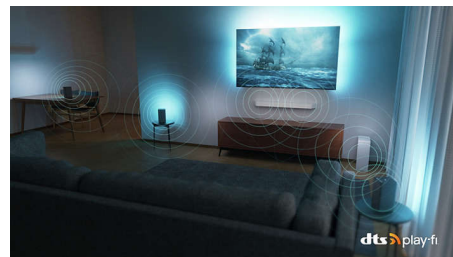

55PUS8808/12

Atraktívny dizajn

Atraktívny dizajn s otočným stojanom. Ideálny do každej miestnosti.

DTS Play-Fi

Hneď po vybalení získate skvelý a čistý zvuk televízora. Ak chcete viac, bezdrôtový domáci systém Philips s technológiou DTS Play-Fi vám umožní pripojiť sa ku kompatibilným soundbarom a bezdrôtovým reproduktorm v celom dome v priebehu niekoľkých sekúnd. Môžete dokonca vytvoriť systém priestorového zvuku domáceho kina s použitím televízora ako centrálného reproduktora.