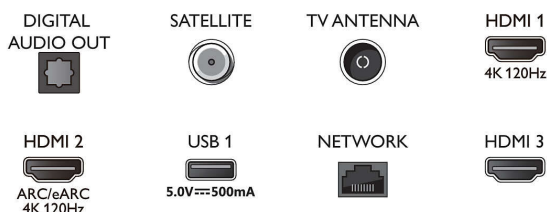

Connections

Side

Bottom

Televízor s funkciou Ambilight a rozlíšením 4K

139 cm (55") Ambilight TV Technológia P5 Perfect Picture Engine, Podpora hlavných formátov HDR, Google TV™

Technické údaje

Android TV

- OS: Google TV™
- Predinštalované aplikácie: Filmy Google Play*, Google Search, YouTube, Netflix, Apple TV, Amazon Prime Video, Disney+, YouTube Music, Aplikácia Fitness, Polárna žiara Ambilight
- Veľkosť pamäte (flash): 16 GB*
- Gaming cloud: Geforce Now