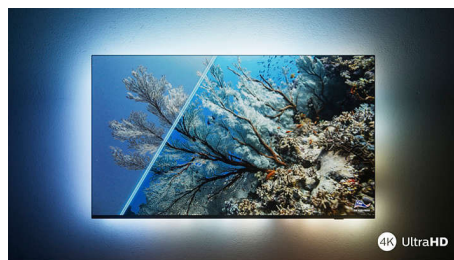

Mimoriadne ostrý obraz

Bez ohľadu na to, čo sledujete, budete si môcť vychutnať jasný, mimoriadne ostrý obraz so živými farbami. Okrem toho je tento televízor 4K UHD s funkciou Ambilight kompatibilný so všetkými hlavnými formátmi HDR – takže pri streamovaní obsahu HDR uvidíte viac detailov aj v tmavých a svetlých oblastiach.