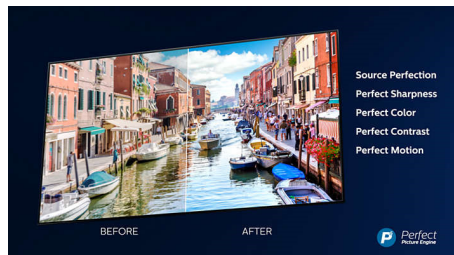

P5 Perfect Picture Engine

Philips P5 Perfect Picture Engine ger en bild som är lika briljant som innehållet på TV:n. Detaljerna har mer djup. Du får livfulla färger och hudtonerna blir mer naturliga. Kontrasten är så tydlig att du känner alla detaljer. Rörelser blir dessutom så jämna att du aldrig tappar bort bollen, hur snabbt spelet än är.