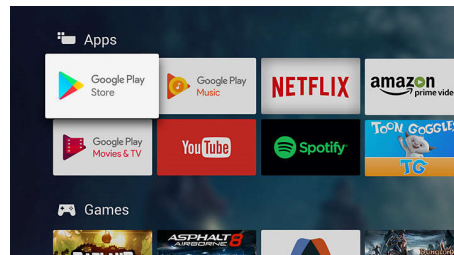

TV-innehåll

Gå bortom traditionella TV-program med Google Play Store och Philips appgalleri. Upplev massor med filmer, TV, musik, program och spel online. Mer att älska.