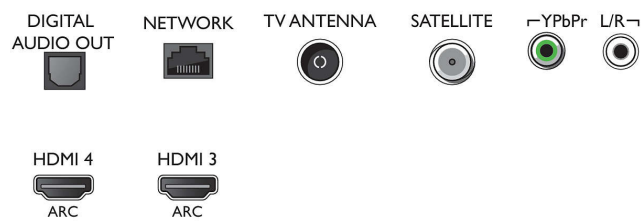

65PUS8503/12

- x 2160, vid 60 Hz, Stöd för HDR, HDR10/HLG
- Videoingångar på HDMI3/4: Upp till 4K UHD, 3840 x 2160, vid 60 Hz

Mottagare/mottagning/sändning

- Digital-TV: DVB-T/T2/T2-HD/C/S/S2
- Videouppspelning: NTSC, PAL, Secam
- MPEG-stöd: MPEG2, MPEG4
- TV-programguide*: 8-dagars elektronisk programguide
- Signalstyrkeindikering

Connections

Side

Bottom

Tunn Android LED-TV med 4K UHD

164 cm (65 tum) Ambilight-TV 2800 Picture Performance Index, HDR premium WCG 90 %, P5 Perfect Picture Engine

Specifikationer

- Text-TV: 1000 sidor hypertext
- HEVC-stöd