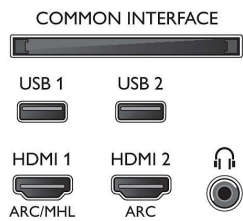

Tunn Android LED-TV med 4K UHD

164 cm (65 tum) Ambilight-TV 2800 Picture Performance Index, HDR premium WCG 90 %, P5 Perfect Picture Engine

Specifikationer

Ambilight

- Funktioner för Ambilight: Inbyggd Ambilight + hue, Ambilight Music, Spelläge, Går att anpassa till väggens färg, Loungeläge
- Ambilight-version: Tresidig

Bild/visning

- Bildförhållande: 16:9
- Diagonal skärmstorlek (tum): 65 tum
- Diagonal skärmstorlek (metrisk): 164 cm
- Display: 4K Ultra HD LED
- Bildförbättring: Micro Dimming Pro, Ultra

Resolution, brett färgomfång 90 % DCI/P3, HDR Premium, 2800 PPI

- Skärmapplösning: 3840 x 2160
- Bildmotor: P5 Perfect Picture Engine

Bildskärmsupplösningar som stöds

- Datoringångar på HDMI1/2: Upp till 4K UHD, 3840 x 2160, vid 60 Hz, Stöd för HDR, HDR10/HLG
- Datoringångar på HDMI3/4: Upp till 4K UHD, 3840 x 2160, vid 60 Hz
- Videoingångar på HDMI1/2: Upp till 4K UHD, 3840

65PUS8503/12

- x 2160, vid 60 Hz, Stöd för HDR, HDR10/HLG
- Videoingångar på HDMI3/4: Upp till 4K UHD, 3840 x 2160, vid 60 Hz

Mottagare/mottagning/sändning

- Digital-TV: DVB-T/T2/T2-HD/C/S/S2
- Videouppspelning: NTSC, PAL, Secam
- MPEG-stöd: MPEG2, MPEG4
- TV-programguide*: 8-dagars elektronisk programguide
- Signalstyrkeindikering

Connections

Side