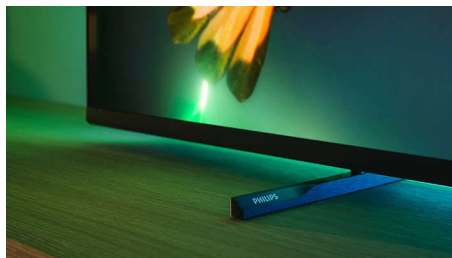

Design di qualità

La cornice ultra sottile in alluminio e il piedistallo in metallo spazzolato conferiscono a questo televisore uno stile davvero eccezionale. Il telecomando è rifinito in morbida pelle Muirhead prodotta in modo sostenibile e si illumina quando lo impugni. Le nostre confezioni e gli inserti sono realizzati in carta e cartone riciclati.