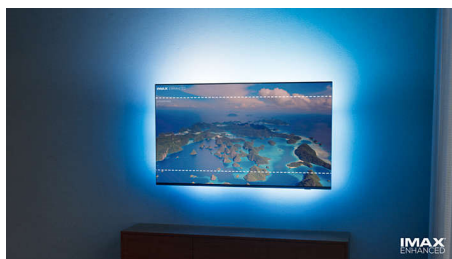

IMAX Enhanced

Benvenuto a Hollywood! Il TV MiniLED Philips ti offre l'esperienza totale di film

originariamente creati per la riproduzione nei cinema IMAX. Immergiti in una sensazione di scala molto più ampia. Maggiori dettagli in ogni scena. In combinazione con Ambilight, potrai passare serate indimenticabili guardando film.