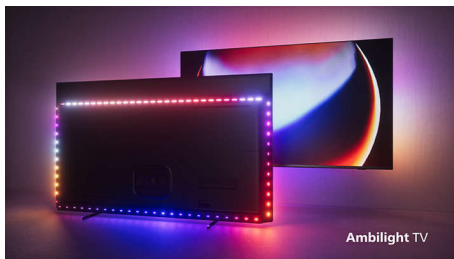

In evidenza

Ambilight su 4 lati

Grazie ad Ambilight, l'incredibile esperienza di visione con un TV MiniLED Philips diventa decisamente migliore! Il sistema di illuminazione a LED su tutti i quattro lati del televisore si illumina e cambia colore in perfetta sincronia con i colori dell'azione sullo schermo o con la tua musica. È così coinvolgente che non potrai più farne a meno.