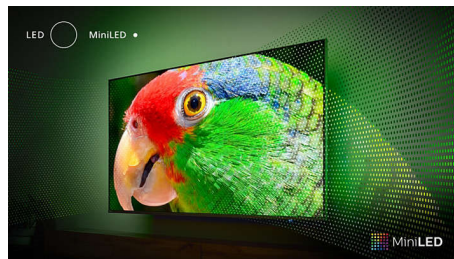

TV MiniLED

Il tuo TV MiniLED Philips supporta tutti i principali formati HDR e offre immagini davvero incredibili di qualità cinematografica con neri profondi e colori realistici. Centinaia di zone di retroilluminazione intelligenti vengono attenuate o illuminate singolarmente per un contrasto nitido e una profondità realistica.