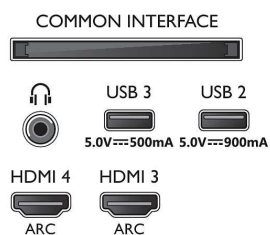

Specifiche

Ambilight

- Funzioni Ambilight: Ambilight+Hue integrato, Ambilight Music, Modalità gioco, Adattabile al colore della parete, Modalità Lounge, AmbiWakeup, AmbiSleep, Altoparlanti wireless Philips per la casa, Ambilight Aurora, Animazione di avvio Ambilight
- Versione Ambilight: di nuova generazione su 4 lati

Immagine/Display

- Dim. diagonale schermo (metrico): 189 cm

- Display: LED con risoluzione Ultra HD 4K
- Risoluzione del display: 3840 x 2160
- Velocità di aggiornamento nativa: 120 Hz
- Picture engine: Processore P5 AI Perfect Picture
- Miglioramento dell'immagine: Ampio spettro di colori, 95% DCI/P3, Dolby Vision, Perfect Natural Motion, Micro Dimming Premium, Modalità A.I. PQ, CalMAN Ready, HDR10+, Modalità IMAX Enhanced, Modalità Film-maker
- Dim. diagonale schermo (pollici): 75 pollici

Risoluzione del display

- Velocità di aggiornamento della risoluzione: 576p-50Hz, 640x480-60Hz, 720p-50Hz, 60Hz, 1920x1080p-24Hz, 25Hz, 30Hz, 50Hz, 60Hz, 100Hz, 120Hz., 2560x1440-60Hz, 120Hz, 3840x2160p-24Hz, 25Hz, 30Hz, 50Hz, , 60Hz, 100Hz, 120Hz.

Sintonizzatore/Ricezione/Trasmissione

- TV digitale: DVB-T/T2/T2-HD/C/S/S2
- Guida ai programmi TV*: EPG 8 giorni

Connections

Side