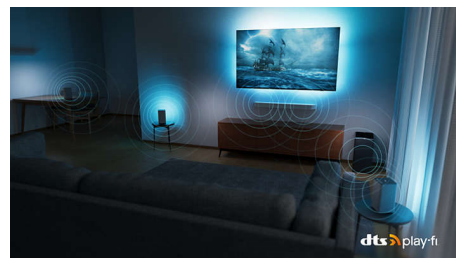

## Compatibile con DTS Play-Fi

Il sistema home wireless Philips, dotato di tecnologia DTS Play-Fi, consente di collegare in pochi secondi la soundbar e gli altoparlanti wireless compatibili in tutta la casa. Ascolta i film in cucina e riproduci la tua musica ovunque. Puoi anche creare un sistema Home Theater con audio surround utilizzando il televisore Philips come altoparlante centrale.