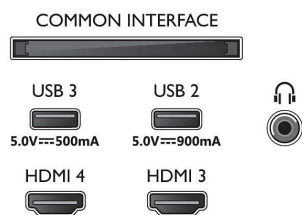

Televizor 4K Ambilight

194 cm (77") Ambilight TV Procesor P5 Perfect Picture z umetno inteligenco, Zvok Dolby Atmos, Google TV™

Specifikacije

Ambilight

- Funkcije Ambilight: Prilagoditev barvi stene, Način za salonsko vzdušje, Način igre, Ambilight Music, AmbiVWakeup, AmbiSleep, Združljivo z brezžičnimi domačimi zvočniki Philips, Animacija Ambilighta ob zagonu televizorja
- Različica Ambilighta: 3-stranski naslednje generacije

Slika/zaslon

- Velikost diagonale zaslona (v palcih): 77 palec
- Velikost diagonale zaslona (cm): 194 cm

- Zaslon: OLED-televizor 4K Ultra HD
- Ločljivost zaslona: 3840 x 2160
- Izvorna hitrost osveževanja: 120 Hz
- Slikovni procesor: Procesor P5 Perfect Picture z umetno inteligenco
- Izboljšava slike: Perfect Natural Motion, Micro Dimming Perfect, Širok barvni razpon 99 %, DCI/P3, Dolby Vision, HLG (Hybrid Log Gamma), Način A.I. PQ, Podpora za CalMAN, Način IMAX Enhanced, HDR10+ Adaptive, Filmmaker Mode

77OLED818/12

Vhodna ločljivost zaslona

- Ločljivost – hitrost osveževanja: 576p – 50 Hz, 640 x 480 – 60 Hz, 720p – 50 Hz, 60 Hz, 1920 x 1080p – 24 Hz, 25 Hz, 30 Hz, 50 Hz, 60 Hz, 100 Hz, 120 Hz., 2560 x 1440 – 60 Hz, 120 Hz, 3840 x 2160p – 24 Hz, 25 Hz, 30 Hz, 50 Hz, , 60 Hz,100 Hz,120 Hz.

Sprejemnik/sprejem/prenos

- Digitalni televizor: DVB-T/T2/T2-HD/C/S/S2
- Programski TV-vodnik*: 8-dnevni elektronski

Connections

Side