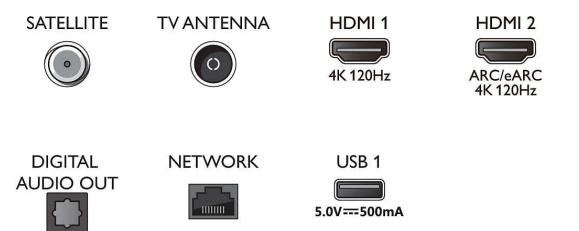

Televizor 4K Ambilight

194 cm (77") Ambilight TV Procesor P5 Perfect Picture z umetno inteligenco, Zvok Dolby Atmos, Google TV™

Specifikacije

Ambilight

- Funkcije Ambilight: Prilagoditev barvi stene, Način za salonsko vzdušje, Način igre, Ambilight Music, AmbiVWakeup, AmbiSleep, Združljivo z brezžičnimi domačimi zvočniki Philips, Animacija Ambilighta ob zagonu televizorja
- Različica Ambilighta: 3-stranski naslednje generacije

Slika/zaslon

- Velikost diagonale zaslona (v palcih): 77 palec
- Velikost diagonale zaslona (cm): 194 cm

- Zaslon: OLED-televizor 4K Ultra HD
- Ločljivost zaslona: 3840 x 2160
- Izvorna hitrost osveževanja: 120 Hz
- Slikovni procesor: Procesor P5 Perfect Picture z umetno inteligenco
- Izboljšava slike: Perfect Natural Motion, Micro Dimming Perfect, Širok barvni razpon 99 %, DCI/P3, Dolby Vision, HLG (Hybrid Log Gamma), Način A.I. PQ, Podpora za CalMAN, Način IMAX Enhanced, HDR10+ Adaptive, Filmmaker Mode

77OLED818/12

Vhodna ločljivost zaslona

- Ločljivost – hitrost osveževanja: 576p – 50 Hz, 640 x 480 – 60 Hz, 720p – 50 Hz, 60 Hz, 1920 x 1080p – 24 Hz, 25 Hz, 30 Hz, 50 Hz, 60 Hz, 100 Hz, 120 Hz., 2560 x 1440 – 60 Hz, 120 Hz, 3840 x 2160p – 24 Hz, 25 Hz, 30 Hz, 50 Hz, , 60 Hz,100 Hz,120 Hz.

Sprejemnik/sprejem/prenos

- Digitalni televizor: DVB-T/T2/T2-HD/C/S/S2
- Programski TV-vodnik*: 8-dnevni elektronski

Connections

Side

Bottom