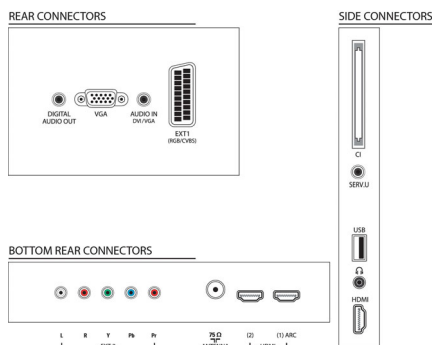

Lyd

- Utgangseffekt (RMS): 20 W (2 x 10 W)
- Lydforbedring: Automatisk volumutjevning, Clear

Sound, Incredible Surround, Diskant- og basskontroll

Tilkoblingsmuligheter

- Antall HDMI-kontakter: 3
- HDMI-funksjoner: Audio Return Channel
- Antall komponentinnnganger (YPbPr): 1
- EasyLink (HDMI-CEC): Fjernkontroll-gjennomstrømming, Systemlydkontroll, Systemstandby, Pixel Plus link (Philips), Ettrykks avspilling, Systeminfo (menyspråk)
- Antall scart-kontakter (RGB/CVBS): 1
- Antall USB-kontakter: 1
- Andre tilkoblinger: Antenne IEC75, Common Interface Plus (CI+), Digital lydutgang (koaksial), PC inn VGA + lyd v/h inn, Hodetelefonutgang

Tilbehør

- Vedlagt tilbehør: Nettledning, Fjernkontroll, 2 x AAA-batterier, Bordstativ, Brukerhåndbok, Hurtigstartveiledning, Brosjyre om regelverk og sikkerhet, Garantibevis, Programvareoversikt

Mål

- Bredde, apparat: 761 millimeter
- Høyde, apparat: 473 millimeter
- Dybde, apparat: 39,9 millimeter
- Produktvekt: 6,1 kg
- Bredde, apparat (med stativ): 761 millimeter
- Høyde, apparat (med stativ): 525 millimeter
- Dybde, apparat (med stativ): 221 millimeter
- Produktvekt (+stativ): 9 kg
- Eskebredde: 965 millimeter
- Eskehøyde: 590 millimeter
- Eskedybde: 159 millimeter
- Kompatibel veggmontering: 200 x 200 mm