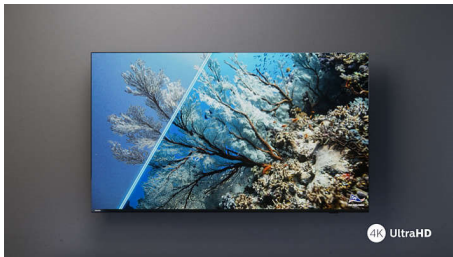

Televizor 4K
108 cm (43") televizor Podpira glavne formate HDR, Zvok Dolby Atmos, Philips Smart TV

43PUS7608/12

Značilnosti

Ultra ostra slika

Ta LED-televizor 4K zagotavlja ultra ostro sliko živih barv, ne glede na to, kaj gledate. Televizor je združljiv z vsemi glavnimi formati HDR, zato boste med pretakanjem vsebine HDR videli več podrobnosti, celo v temnih ali svetlih delih.