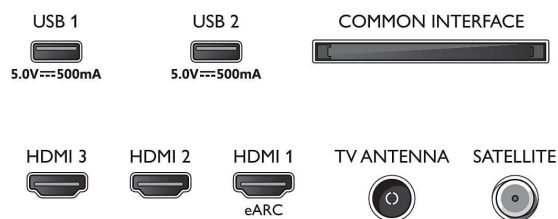

Televizor 4K

108 cm (43") televizor Podpira glavne formate HDR, Zvok Dolby Atmos, Philips Smart TV

43PUS7608/12

Specifikacije

Slika/zaslon

- Velikost diagonale zaslona (v palcih): 43 palec
- Velikost diagonale zaslona (cm): 108 cm
- Zaslon: LED-televizor 4K Ultra HD
- Ločljivost zaslona: 3840 x 2160
- Izvorna hitrost osveževanja: 60 Hz
- Slikovni procesor: Pixel Precise Ultra HD
- Izboljšava slike: HDR10, Združljivo s HDR10+, Dolby Vision, HLG (Hybrid Log Gamma)

x 480 – 60 Hz, 720p – 50 Hz, 60 Hz, 1920 x 1080p – 24 Hz, 25 Hz, 30 Hz, , 50 Hz, 60 Hz, 2560 x 1440 – 60 Hz, 3840 x 2160p – 24 Hz, 25 Hz, 30 Hz, , 50 Hz, 60 Hz

Sprejemnik/sprejem/prenos

- Digitalni televizor: DVB-T/T2/T2-HD/C/S/S2
- Predvajanje videa: PAL, SECAM
- Programski TV-vodnik*: 8-dnevni elektronski vodnik po programih
- Indikator jakosti signala

- Teletekst: 1000-stranski Hypertext
- Podpora za HEVC

Smart TV

- OS: Pametni televizor z izboljšanim operacijskim sistemom

Funkcije Smart TV

- Uporabniška izkušnja: SimplyShare, Zrcaljenje zaslona
- Interaktivni televizor: HbbTV
- Aplikacije Smart TV*: Youtube, Philipsova trgovina

Vhodna ločljivost zaslona

- Ločljivost – hitrost osveževanja: 576p – 50 Hz, 640

Connections

Side

Rear