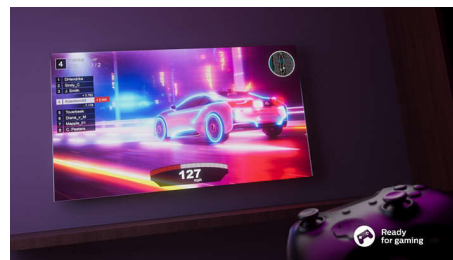

Primeren za igranje videoiger.

HDMI 2.1 omogoča optimalen izkoristek igralne konzole, popolnoma odzivno igranje in povsem gladko grafiko. Podpora VRR ob vklopu igralne konzole samodejno omogoči način nizke zakasnitve.