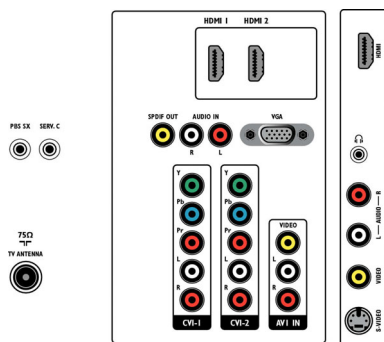

- Entrada da antena: 75 ohms tipo F
- Faixas do sintonizador: Hiperbanda, S-Channel, UHF, VHF
- TV: NTSC M, PAL N, PAL M
- Número de canais pré-sintonizados: 125
- Reprodução de vídeo: NTSC, SECAM, PAL (todas as versões)
- Display do sintonizador: PLL

Conforto

- Proteção infantil: Trava para crianças + Censura dos pais
- Fácil de instalar: Nomeação Automática de Programa, Gravação automática, Sintonia Fina, Sintonia Digital por PLL, Nome do Programa, Classificação
- Fácil de usar: Lista de sintonia automática, 8 canais, Nivelador automático de volume (AVL), Exibição

na tela, Lista de programas, Controle lateral, Closed Caption

- Relógio: Na tela principal, Timer de desligamento automático, Despertador
- Praticidade para o usuário: Closed Caption (analógico), VChip e bloqueio dos pais
- Aprimoramento da conexão: EasyLink
- Ajustes do formato da tela: 4:3, Expansão da imagem para 14:9, Expande 16:9, Zoom de legenda, Super Zoom, Widescreen
- Guia de programação: Guia de programação para 7 dias
- Controle remoto: TV
- Tipo de controle remoto: PF03L08B
- Indicação da intensidade do sinal
- Idiomas do menu OSD: Inglês, Português, Espanhol
- Smart Mode: Jogo, Filme, Pessoal, Economizador de energia, Esportes, Padrão

Som

- Equalizador: Sete bandas
- Potência de saída (RMS): 2 x 15 W
- Sistema de áudio: Estéreo, BBE, SAP
- Recursos de áudio: Nivelador automático de volume (AVL), Equalizador gráfico, Incredible