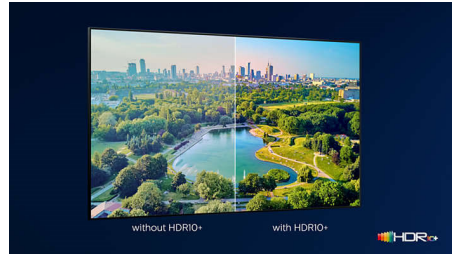

De viktigste HDR-formater støttes

En Philips 4K UHD OLED-TV er kompatibel med de viktigste HDR-formater, inkludert HDR10+ og Dolby Vision. Enten det er en serie du bare må se, eller det nyeste videospillet, vil skyggene være dypere, blanke overflater vil skinne mer, fargene vil være mer naturtro og bevegelsene utrolig jevne.