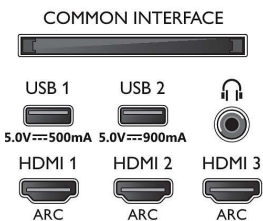

Android-TV

- Operativsystem: Android TV™
- Forhåndsinstallerte apper: Filmer fra Google Play*, Musikk fra Google Play*, Google-søk, YouTube, Amazon Instant Video, BBC iPlayer, Netflix
- Minnestørrelse (Flash): 16 GB*

Smart TV-funksjoner

- Brukersamhandling: SimplyShare
- Interaktiv TV: HbbTV
- Program: Pause TV, USB-opptak*
- Enkel installering: Oppdag Philips-enheter automatisk, Veiviser for nettverksinstallering, Innstillingsassistentveiviser, Veiviser for

- enhetstilkobling
- Enkel i bruk: Smart én-stopps menyknapp, Brukerhåndbok på skjermen
- Fastvareoppgraderbar: Automatisk fastvareoppgraderingsveiviser, Fastvare kan oppgraderes via USB, Elektronisk fastvareoppgradering
- Skjermformatjusteringer: Grunnleggende – fyll skjerm, Tilpass til skjerm, Avansert – flytt, Zoom, strekk ut, Bredskjerm
- Fjernkontroll: med tale, med key light, med Muirhead-skin
- Taleassistent*: Innebygd Google Assistant, Fjernkontroll med mikrofon., Fungerer med Alexa

Multimedieprogrammer

- Formater for videoavspilling: Beholdere: AVI, MKV, H264/MPEG-4 AVC, MPEG-1, MPEG-2, MPEG-4, WMV9/VC1, VP9, HEVC (H.265)
- Avspillingsformater for musikk: AAC, MP3, WAV, WMA (v2 opptil v9.2), WMA-PRO (v9 og v10)
- Tekstformatstøtte: .SRT, .SUB, .TXT, .SMI
- Avspillingsformater for bilde: JPEG, BMP, GIF, PNG, 360-bilde, HEIF

Connections

Side