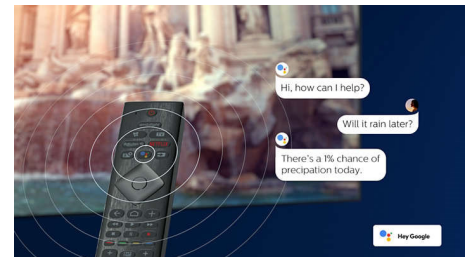

Utforming

Fjernkontroll med Muirhead-skinns og bakkbelyste taster.

Android-TV

Philips Android-TV-en gir deg innholdet du vil ha, når du vil ha det. Du kan tilpasse hjemmeskjermen for å vise favorittappene dine, slik at det er enkelt å strøme filmene og TV-seriene du er glad i – eller fortsette fra der du slapp.

Taleassistent

Styr Philips Android TV-en med stemmen din. Vil du spille et spill, se på Netflix eller finne innhold og apper i Google Play-butikken? Bare fortell det til TV-en. Du kan til og med styre alle Google Assistant-kompatible smartenheter – du kan dimme lyset og stille inn termostaten på filmkvelden. Uten å forlate sofaen. Dagene med å lete etter fjernkontrollen til TV-en er over. Nå kan du bruke stemmen din til å styre Philips Smart TV-en via Alexa-aktiverede enheter, for eksempel Amazon Echo. Slå på TV-en, bytt kanal, bytt til spillkonsollen og mer med Alexa.