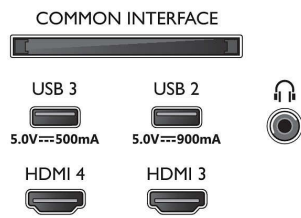

Specificaties

Ambilight

- Ambilight-functies: Past zich aan de muurkleur aan, Lounge-modus, Gamemodus, Ambilight Music, AmbiWakeUp, AmbiSleep, werkt met draadloze Philips-luidsprekers voor thuisgebruik, Ambilight-animatie bij opstarten
- Ambilight-versie: volgende generatie driezijdig

Beeld/scherm

- Schermdiagonaal (inch): 55 inch
- Schermdiagonaal (centimeters): 139 cm

- Display: 4K Ultra HD OLED
- Schermresolutie: 3840 x 2160
- Native vernieuwingsfrequentie (Native refresh rate): 120 Hz
- Beeldengine: P5 AI Perfect Picture Engine
- Beeldverbetering: Perfect Natural Motion, Micro Dimming Perfect, Breed kleurengamma 99% DCI/P3, Dolby Vision, A.I. PQ-modus, Klaar voor CalMAN, IMAX Enhanced-modus, HDR10+ Adaptive, Filmmakermodus, HLG (Hybrid Log Gamma)

Schermsresolutie

- Resolution-Refresh rate (vernieuwingsfrequentie): 576p - 50 Hz, 640 x 480 - 60 Hz, 720p - 50 Hz, 60 Hz, 1920 x 1080p - 24 Hz, 25 Hz, 30 Hz, 50 Hz, 60 Hz, 100 Hz, 120 Hz., 2560 x 1440-60 Hz, 120 Hz, 3840 x 2160p - 24 Hz, 25 Hz, 30 Hz, 50 Hz, 60 Hz, 100 Hz, 120 Hz.

Tuner/ontvangst/transmissie

- Digitale TV: DVB-T/T2/T2-HD/C/S/S2
- TV-programmagids*: Elektronische programmagids

Connections

Side