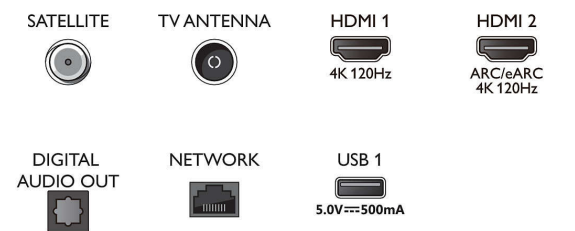

Tuner/ontvangst/transmissie

- Digitale TV: DVB-T/T2/T2-HD/C/S/S2
- TV-programmagids*: Elektronische programmagids

Connections

Side

Bottom

Specificaties

- voor 8 dagen
- Signaalsterkte-indicator
- Teletekst: 1000 pagina's Hypertext
- HEVC-ondersteuning

Smart TV-functies

- Interactieve TV: HbbTV
- Afstandsbediening: met spraak
- Spraakassistent*: Google Assistant ingebouwd, Afstandsbediening met microfoon., Werkt met Alexa

Multimediatoepassingen

- Videoweergaveformaten: Containers: AVI, MKV, H264/MPEG-4 AVC, MPEG-1, MPEG-2, MPEG-4, VP9, HEVC (H.265), AV1
- Muziekweergaveformaten: AAC, MP3, WAV, WMA (versie 2 tot versie 9.2), WMA-PRO (v9 en v10), FLAC
- Ondersteunde ondertitelindelingen: .SMI, .SRT, .SSA, .SUB, .TXT, .ASS
- Beeldweergaveformaten: JPEG, BMP, GIF, PNG, 360 foto, HEIF