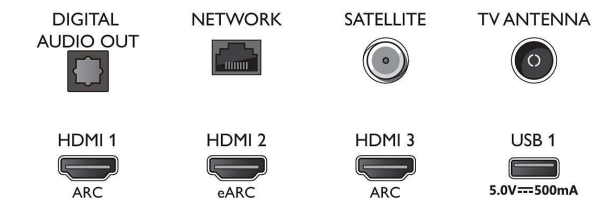

Dimenzije

- Širina uređaja: 1450,5 mm
- Visina uređaja: 833,5 mm
- Dubina uređaja: 85,1 mm
- Težina proizvoda: 24,5 kg
- Širina uređaja (sa postoljem): 1450,5 mm
- Visina uređaja (sa postoljem): 904,9 mm
- Dubina uređaja (sa postoljem): 297,5 mm
- Težina proizvoda (sa postoljem): 24,9 kg
- Širina kutije: 1600,0 mm
- Visina kutije: 995,0 mm
- Dubina kutije: 170,0 mm
- Težina uključujući ambalažu: 31,0 kg
- Širina postolja: 806,2/1226,2 mm
- Visina stalka: 70,0 mm
- Dubina postolja: 270,9 mm
- Rastojanje između 2 postolja: 806,2/1226,2 mm
- Visina postolja do donje strane televizora: 70,0 mm
- Kompatibilan za montiranje na zid: 300 x 300 mm

Connections

Side

Bottom

Datum izlaska 2023-07-31

Verzija: 6.6.2

EAN: 87 18863 03409 5

© 2023 Koninklijke Philips N.V.
Sva prava zadržana.

Specifikacije su podložne promeni bez prethodnog obaveštenja. Trgovačke marke su vlasništvo kompanije Koninklijke Philips N.V. ili njihovih vlasnika.