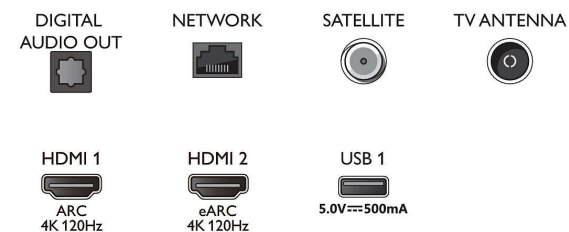

Android TV OLED 4K UHD

Procesor P5 AI Perfect Picture Sunet Dolby Atmos, Televizor cu Ambilight pe 4 laturi, Android TV de 139 cm (55")

Specificații

Ambilight

- Funcții Ambilight: Ambilight + Hue integrat, Muzică Ambilight, Mod Joc, Adaptare la culoarea peretelui, Mod Lounge, AmbiWakeUp, AmbiSleep, Boxe wireless Philips pentru acasă
- Versiune Ambilight: 4 laturi

Imagine/Ecran

- Raport lungime/lățime: 16:9
- Dimensiune diagonală ecran (inch): 55 inch
- Dimensiune diagonală ecran (metric): 139 cm
- Afișaj: OLED 4K Ultra HD
- Rezoluție panou: 3840 x 2160
- Procesor de imagine: Procesor P5 AI Perfect Picture
- Îmbunătățiri ale imaginii: Ultra rezoluție, Gamă largă de culori de 99 % DCI/P3, Dolby Vision, HDR10+, Perfect Natural Motion, Mod PQ AI, Compatibil cu CalMAN, Gestionarea culorilor ISF, Micro Dimming Perfect
- Dimensiune diagonală ecran (inch): 55 inch

Rezoluție de afișare acceptată

- Intrări pentru computer pe HDMI1/2: HDMI2.1 acceptat., până la 4K UHD 120 Hz, HDR acceptat, HDR10/HLG, HDR10+/Dolby Vision

- Intrări pentru computer pe HDMI3/4: HDMI2.0 acceptat.
- Intrări video pe HDMI1/2: HDMI2.1 acceptat, până la 4K UHD 120 Hz, HDR acceptat, HDR10/HLG, HDR10+/Dolby Vision
- Intrări video pe HDMI3/4: HDMI2.0 acceptat.

Tuner/Recepție/Transmisie

- TV digital: DVB-T/T2/T2-HD/C/S/S2
- Redare video: PAL, SECAM
- Acceptă MPEG: MPEG2, MPEG4
- Ghid de programe TV*: Ghid electronic de programe (8 zile)
- Indicator putere semnal
- Teletext: Hipertext - 1000 pagini
- Acceptă HEVC

Android TV

- OS: Android TV™ 10 (Q)
- Aplicații preinstalate: Filme Google Play*, Muzică Google Play*, Căutare Google, YouTube, Amazon instant video, BBC iplayer, Netflix, Amazon Prime Video, Disney+, Aplicație pentru fitness, Spotify
- Dimensiune memorie (Flash): 16 GB*