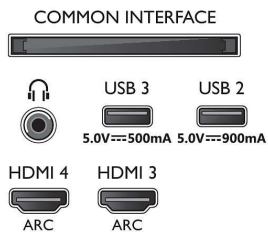

Android TV

- OS: Android TV™ 10 (Q)
- Aplicații preinstalate: Filme Google Play*, Muzică Google Play*, Căutare Google, YouTube, Amazon instant video, BBC iplayer, Netflix, Amazon Prime Video, Disney+, Aplicație pentru fitness, Spotify
- Dimensiune memorie (Flash): 16 GB*

55OLED876/12

Caracteristici Smart TV

- Interacțiune cu utilizatorul: SimplyShare
- TV interactiv: HbbTV
- Program: Pauză TV, Înregistrare USB*
- Ușor de instalat: Autodetectare dispozitive Philips, Expert de instalare rețea, Expert de configurare a setărilor, Expert de conectare dispozitiv
- Ușurință în utilizare: Buton de meniu inteligent, Manual de utilizare pe ecran
- Upgrade al firmware-ului: Expert pentru upgrade-ul automat al firmware-ului, Posibilitate de upgrade al firmware-ului prin USB, Upgrade de firmware online
- Ajustări format ecran: Umplere ecran, Potrivire la ecran, Înainte - Schimbare, Zoom, extindere, Ecran lat
- Telecomandă: cu voce, cu taste iluminate
- Asistent vocal***: Asistent Google integrat, Telecomandă cu microfon, Funcționează cu Alexa

Aplicații multimedia

- Formate de redare video: Container: AVI, MKV, H264/MPEG-4 AVC, MPEG-1, MPEG-2, MPEG-4, VP9, HEVC (H.265), AV1
- Formate redare muzică: AAC, MP3, WAV, WMA (v2 până la v9.2), WMA-PRO (v9 și v10)

Connections

Side