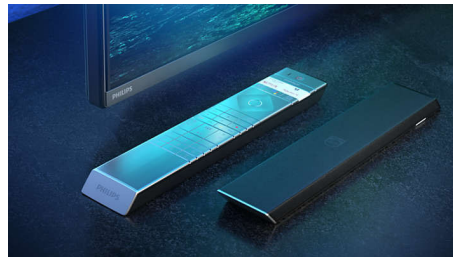

Televizor OLED Philips

Cu un televizor OLED Philips, te vei bucura de un unghi de vizionare mai larg și de imagini realiste unice. Nuanțele de negru sunt mai intense. Culorile sunt mai fidele. Detaliile din

Materiale premium

Fiecare centimetru al acestui televizor oferă senzația de calitate superioară. Rama metalică ultrasubțire. Suportul metalic cromat închis la culoare, în formă de T. Sau telecomanda moale, cu textură de piele pe partea din spate și taste iluminate, care este foarte ușor de ținut și de folosit.