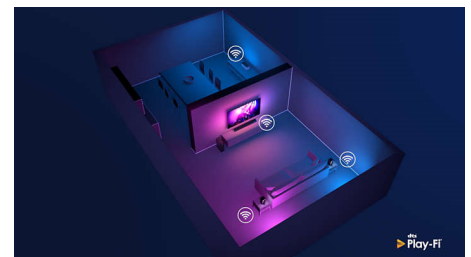

Compatibil cu DTS Play-Fi

Cu DTS Play-Fi pe televizorul Philips, te poți conecta la boxe compatibile în orice încăpere. Ai boxe wireless în bucătărie? Ascultă replicile dintr-un film în timp ce pregătești o gustare sau urmărește comentariul sportiv în timp ce le aduci tuturor ceva de băut.