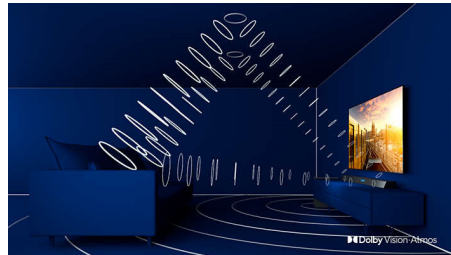

Dolby Vision en Dolby Atmos

Met de ondersteuning voor Dolby's eersteklas geluid en videoformats klinkt en lijkt alles wat u in HDR kijkt levensecht. Of u nu kijkt naar de nieuwste streamingseries of een Blu-ray Discset, u kunt genieten van het contrast, de kleur en de helderheid zoals de regisseur het heeft bedoeld. Geniet ook van de heldere, ruimtelijke klanken met detail en diepte.