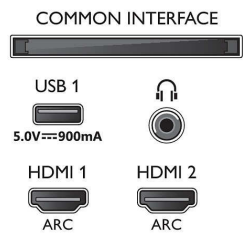

Specificaties

Ambilight

- Ambilight-functies: Geïntegreerde Ambilight en Hue, Ambilight Music, Gamemodus, Past zich aan de muurkleur aan, Lounge-modus
- Ambilight-versie: Driezijdig

Beeld/scherm

- Beeldformaat: 16:9
- Schermdiagonaal (centimeters): 126 cm
- Display: 4K Ultra HD-LED
- Schermresolutie: 3840 x 2160

- Beeldengine: P5 Perfect Picture Engine
- Beeldverbetering: Breed kleurengamma 90% DCI/P3, Micro Dimming Pro, Ultra-resolutie, Dolby Vision, HDR10+
- Schermdiagonaal (inch): 50 inch

Ondersteunde beeldschermresolutie

- Computeringangen op alle HDMI: tot 4K UHD 3840 x 2160 bij 60 Hz, HDR ondersteund, HDR10/HLG
- Video-ingangen op alle HDMI: tot 4K UHD 3840 x

2160 bij 60Hz, HDR ondersteund, HDR10/HLG (Hybrid Log Gamma), HDR10+/Dolby Vision

Tuner/ontvangst/transmissie

- Digitale TV: DVB-T/T2/T2-HD/C/S/S2
- Videoweergave: NTSC, PAL, SECAM
- MPEG-ondersteuning: MPEG2, MPEG4
- TV-programmagids*: Elektronische programmagids voor 8 dagen
- Signaalsterkte-indicator

Connections

Side