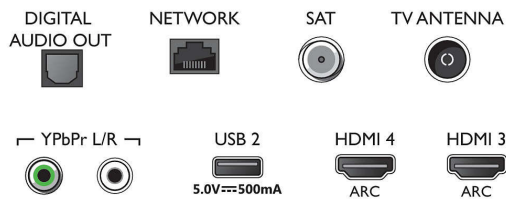

- Computeringangen op alle HDMI: tot 4K UHD 3840 x 2160 bij 60 Hz, HDR ondersteund, HDR10/HLG
- Video-ingangen op alle HDMI: tot 4K UHD 3840 x

2160 bij 60Hz, HDR ondersteund, HDR10/HLG (Hybrid Log Gamma), HDR10+/Dolby Vision

Connections

Side

Bottom

Specificaties

- Teletekst: 1000 pagina's Hypertext
- HEVC-ondersteuning

Android TV

- Besturingssysteem (OS): Android TV™ 9 (Pie)
- Vooraf geïnstalleerde apps: Google Play Movies*, Google Play Music*, Google Search, YouTube
- Geheugen (flash): 16 GB*