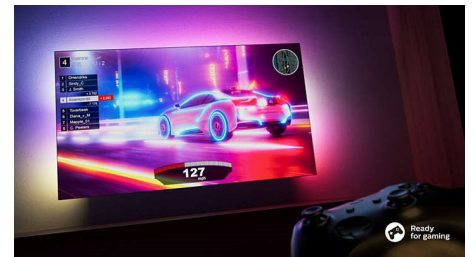

Ultrascherp beeld

Waar u ook naar kijkt, deze 4K LED Ambilight-TV geeft u een helder, ultrascherp beeld met levendige kleuren. Wanneer u HDR-content streamt, is de TV compatibel met alle belangrijke HDR-indelingen, zodat u meer details ziet, zelfs in donkere en lichte gebieden.

AI-spraakbediening

Er is keuze uit verschillende spraakassistenten! Spreek Alexa-apparaten aan via Philips TV om muziek af te spelen, het nieuws te horen, het weer te bekijken, smart home-apparaten te bedienen en nog veel meer. Het gebruik van Amazon Alexa spraakbesturing op onze 8100-serie is eenvoudig en handsfree - u hoeft het alleen maar te vragen en Alexa reageert direct. Als u op dat moment aan het kijken bent, wordt het volume van de tv verlaagd zodat de geïntegreerde microfoon van de tv uw stem

Geweldig voor games.

Dankzij de snelle gameplay en vloeiende graphics haalt u het beste uit uw console met HDMI 2.1. VRR wordt ondersteund en de instelling voor een lage invoervertraging wordt automatisch geactiveerd wanneer u uw console inschakelt. De Ambilight-gamemodus zorgt voor nog meer spanning.