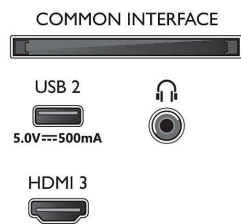

4K Ambilight TV

139 cm (55") Ambilight TV Voor de belangrijkste HDR-indelingen, Dolby Atmos-geluid, Philips Smart TV

55PUS8108/12

Specificaties

Ambilight

- Ambilight-functies: Past zich aan de muurkleur aan, Lounge-modus, Gamemodus, Ambilight Music, AmbiSleep, Ingebouwde Ambilight
- Ambilight-versie: Driezijdig

Beeld/scherm

- Schermdiagonaal (inch): 55 inch
- Schermdiagonaal (centimeters): 139 cm
- Display: 4K Ultra HD-LED
- Schermresolutie: 3840 x 2160
- Native vernieuwingsfrequentie (Native refresh

rate): 60 Hz

- Beeldengine: Pixel Precise Ultra HD
- Beeldverbetering: HDR10, HLG (Hybrid Log Gamma), Compatibel met HDR10+, Dolby Vision

Schermscherm

- Resolution-Refresh rate (vernieuwingsfrequentie): 576p - 50 Hz, 640 x 480 - 60 Hz, 720p - 50 Hz, 60 Hz, 1920 x 1080p - 24 Hz, 25 Hz, 30 Hz, 50 Hz, 60 Hz, 2560 x 1440 - 60 Hz, 3840 x 2160p - 24 Hz, 25 Hz, 30 Hz, 50 Hz, 60 Hz

Tuner/ontvangst/transmissie

- Digitale TV: DVB-T/T2/T2-HD/C/S/S2
- TV-programmagids*: Elektronische programmagids voor 8 dagen
- Signaalsterkte-indicator
- Teletekst: 1000 pagina's Hypertext
- HEVC-ondersteuning

Smart TV

- Besturingssysteem (OS): Smart TV met verbeterd besturingssysteem

Connections

Side