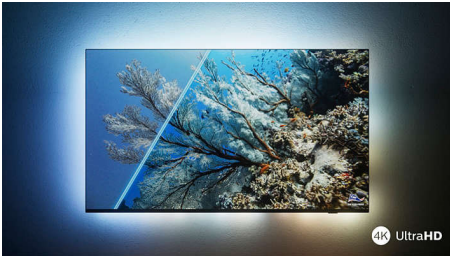

Philips LED
4K Ambilight TV

139 cm (55") Ambilight TV

Voor de belangrijkste HDR-
indelingen
Dolby Atmos-geluid
Philips Smart TV

55PUS8108

De slimme TV met spraakbediening

4K Ambilight TV

Wilt u genieten van de nieuwste filmreleases? Vertel de geïntegreerde Amazon Alexa-spraakbesturing (Alexa Built-in) wat u zoekt en ga lekker achterover zitten terwijl het meeslepende Ambilight u onderdompelt in licht! Het ultrascherpe beeld en realistische en ruimtelijke Dolby Atmos-geluid maken het plaatje compleet.

PHILIPS

Kenmerken

Ambilight TV

Ambilight TV's zijn de enige TV's met LED-verlichting achter het scherm die reageren op waar u naar kijkt en u onderdompelen in een kleurrijke lichtkrans. Alles verandert: uw TV lijkt groter en u beleeft uw favoriete series, films en games nog intenser.

Ultrascherp beeld

Waar u ook naar kijkt, deze 4K LED Ambilight-TV geeft u een helder, ultrascherp beeld met levendige kleuren. Wanneer u HDR-content streamt, is de TV compatibel met alle belangrijke HDR-indelingen, zodat u meer details ziet, zelfs in donkere en lichte gebieden.