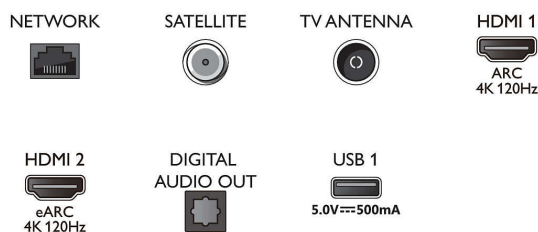

Specifikationer

Ambilight

- Funktioner för Ambilight: Inbyggd Ambilight + hue, Ambilight Music, Spelläge, Går att anpassa till väggens färg, Loungeläge, AmbiWakeup, AmbiSleep, Philips trådlösa högtalare för hemmet, Ambilight Aurora, Ambilight Bootup Animation
- Ambilight-version: nästa generations 4-sidiga

Bild/visning

- Diagonal skärmstorlek (metrisk): 139 cm
- Display: 4K Ultra HD LED

- Bildförbättring: Brett färgomfång 95 % DCI/P3, Dolby Vision, Perfect Natural Motion, Micro Dimming Premium, A.I. PQ-läge, CalMAN Ready, HDR10+, IMAX enhanced mode, Filmmaker mode
- Skärmapplösning: 3 840 x 2 160
- Uppdateringsfrekvens: 120 Hz
- Bildmotor: P5 AI Perfect Picture Engine
- Diagonal skärmstorlek (tum): 55 tum

Skärmens ingångsupplösning

- Uppdateringsfrekvens för upplösning: 576p–50 Hz,

640 x 480–60 Hz, 720p–50 Hz, 60 Hz, 1920 x 1080p–24 Hz, 25 Hz, 30 Hz, 50 Hz, 0,60 Hz,100 Hz,120 Hz., 2560 x 1440–60 Hz, 120 Hz, 3840 x 2160p–24 Hz, 25 Hz, 30 Hz, 50 Hz, , 60 Hz,100 Hz,120 Hz.

Mottagare/mottagning/sändning

- Digital-TV: DVB-T/T2/T2-HD/C/S/S2
- TV-programguide*: 8-dagars elektronisk programguide
- Signalstyrkeindikering

Connections

Side

Bottom