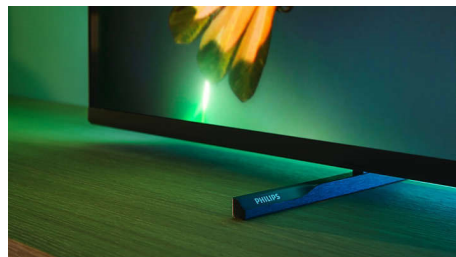

Högkvalitativ design

Den ultratunna metallramen och stativet i borstad metall ger den här TV:n en verklig stilkänsla. Fjärrkontrollen har ett mjukt, hållbart framtaget Muirhead-läder och lyser upp när du plockar upp den. Våra förpackningar är gjorda av återvunnen kartong och papper.