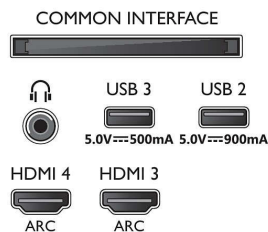

Specifikationer

Ambilight

- Funktioner för Ambilight: Inbyggd Ambilight + hue, Ambilight Music, Spelläge, Går att anpassa till väggens färg, Loungeläge, AmbiWakeup, AmbiSleep, Philips trådlösa högtalare för hemmet, Ambilight Aurora, Ambilight Bootup Animation
- Ambilight-version: nästa generations 4-sidiga

Bild/visning

- Diagonal skärmstorlek (metrisk): 139 cm
- Display: 4K Ultra HD LED

- Bildförbättring: Brett färgomfång 95 % DCI/P3, Dolby Vision, Perfect Natural Motion, Micro Dimming Premium, A.I. PQ-läge, CalMAN Ready, HDR10+, IMAX enhanced mode, Filmmaker mode
- Skärmapplösning: 3 840 x 2 160
- Uppdateringsfrekvens: 120 Hz
- Bildmotor: P5 AI Perfect Picture Engine
- Diagonal skärmstorlek (tum): 55 tum

Skärmens ingångsupplösning

- Uppdateringsfrekvens för upplösning: 576p–50 Hz,

640 x 480–60 Hz, 720p–50 Hz, 60 Hz, 1920 x 1080p–24 Hz, 25 Hz, 30 Hz, 50 Hz, 0,60 Hz,100 Hz,120 Hz., 2560 x 1440–60 Hz, 120 Hz, 3840 x 2160p–24 Hz, 25 Hz, 30 Hz, 50 Hz, , 60 Hz,100 Hz,120 Hz.

Mottagare/mottagning/sändning

- Digital-TV: DVB-T/T2/T2-HD/C/S/S2
- TV-programguide*: 8-dagars elektronisk programguide
- Signalstyrkeindikering

Connections

Side