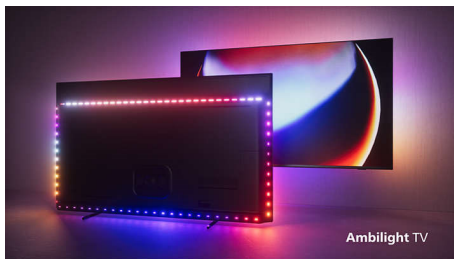

Fantastiskt spelande. Enkel kontroll.

- Smart, helt enkelt. Android-TV.
- Röststyrning. Google Assistant. Fungerar med Alexa.
- Storslaget spelande. 120 Hz VRR, Freesync.

Stor. Klar. Vacker.

- Mer upplevelsehöjande än någonsin. 4-sidig Ambilight.
- Förstklassig design. Paketerad för framtiden.
- Storbildsformat. Mini-LED-TV.
- Oavsett vad du tittar på så är bilden så verklig. P5-motor med AI.

PHILIPS

Funktioner

4-sidig Ambilight

Med Ambilight blir den fantastiska upplevelsen av att titta på en Philips MiniLED-TV ännu bättre! LED runt TV:ns fyra sidor lyser och ändrar färg i perfekt synkronisering med färgerna på skärmen eller i musiken. Det är så varmt och uppslukande att du kommer att undra hur du någonsin kunde titta på TV utan det.

MiniLED-TV

Din Philips MiniLED-TV har stöd för alla större HDR-format och ger dig en imponerande storbildsskärm med djup svärta och verklighetstroga färger. Hundratals

intelligenta bakgrundsbelysta zoner dämpas eller ökas oberoende av varandra för att ge knivskarp kontrast och verkligt djup.