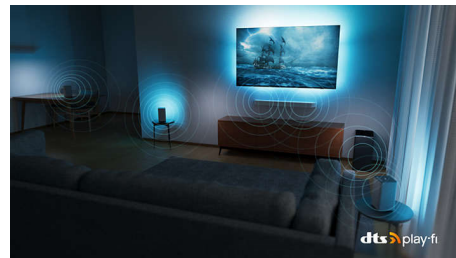

Kompatibel med DTS Play-Fi

Med Philips trådlösa hemmasystem som drivs av DTS Play-Fi kan du ansluta till kompatibla soundbarhögtalare och trådlösa högtalare hemma på några sekunder. Lyssna på filmer i köket. Spela upp musik var som helst. Du kan till och med skapa ett surroundljussystem för hemmabio med din Philips-TV som en central högtalare.