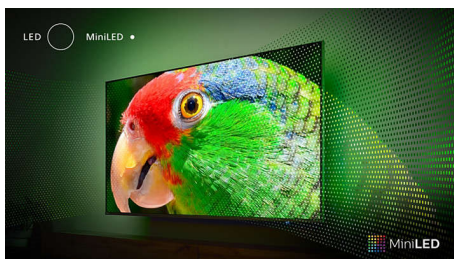

Philips LED
4K UHD MiniLED Android
TV

P5 AI Perfect Picture Engine

Dolby Atmos-ljud
4-sidig Ambilight-TV
139 cm (55 tum) Android-TV

55PML9507

Se mer. Känn mer.

4K UHD MiniLED Android TV

Mer realistisk, mer detaljerad, mer responsiv – upplev allt med en Philips MiniLED-TV! Vår bästa LED-bild och Ambilight gör allt du tittar på eller spelar fantastiskt. Du får jämna spelrörelser och utmärkt ljud.

PHILIPS

Funktioner

4-sidig Ambilight

Med Ambilight blir den fantastiska upplevelsen av att titta på en Philips MiniLED-TV ännu bättre! LED runt TV:ns fyra sidor lyser och ändrar färg i perfekt synkronisering med färgerna på skärmen eller i musiken. Det är så varmt och uppslukande att du kommer att undra hur du någonsin kunde titta på TV utan det.

P5 Picture Engine med AI

Philips P5-processorn med AI ger en bild som känns så verklig att du skulle kunna kliva in i den. En djuplärande AI-algoritm behandlar bilder på ett sätt som liknar den mänskliga hjärnan. Oavsett vad du tittar på kan du få kontrast och detaljer som är otroligt verklighetstroga, fylliga färger och jämna rörelser.

MiniLED-TV

Din Philips MiniLED-TV har stöd för alla större HDR-format och ger dig en imponerande storbildsskärm med djup svärta och verklighetstroga färger. Hundratals

intelligenta bakgrundsbelysta zoner dämpas eller ökas oberoende av varandra för att ge knivskarp kontrast och verkligt djup.