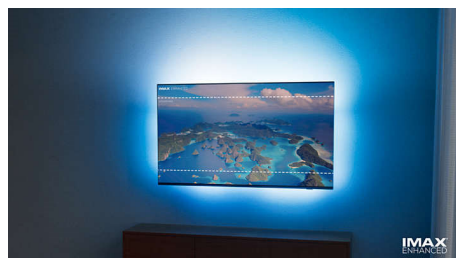

IMAX Enhanced

Välkommen till Hollywood! Med Philips MiniLED-TV kan du uppleva den fulla effekten hos filmer som ursprungligen har gjorts för att spelas upp på IMAX-biografer. Få en ännu större upplevelse. Se mer i varje scen. Och i kombination med Ambilight är du redo för en filmkväll du kommer att minnas.