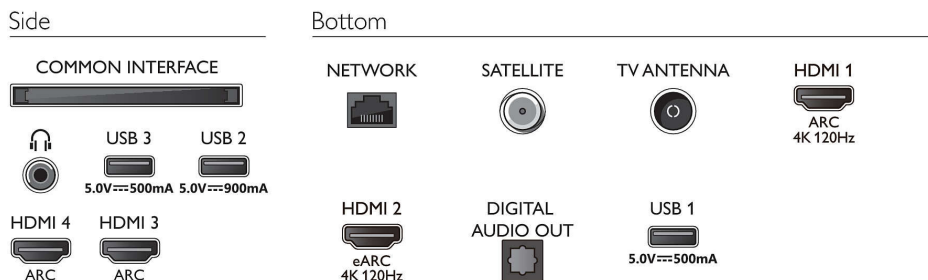

Sintonizador/receção/transmissão

- Televisão Digital: DVB-T/T2/T2-HD/C/S/S2
- Guia de programação*: Guia de programação eletrónico, 8 dias
- Indicação da força do sinal
- Teletexto: 1000 páginas de Hipertexto
- Suporte de HEVC

Android TV

- OS: Android TV™ 11 (R)
- Aplicações pré-instaladas: Google Play Movies*, Pesquisa Google, YouTube, BBC iplayer, Netflix, Amazon Prime Video, Disney+, Aplicação de Fitness, Spotify, Apple TV, YouTube Music
- Tamanho da memória (Flash): 16GB*
- Jogos em nuvem: Geforce Now, Stadia

Funcionalidades da Smart TV

- Televisor interativo: HbbTV
- Programa: Pausa TV, Gravação USB*

- Telecomando: com voz, com iluminação de botões
- Assistente de voz*: Google Assistant incorporado, Telecomando com microfone., Compatível com a Alexa

Aplicações multimédia

- Formatos de reprodução de vídeo: Recipientes: AVI, MKV, H264/MPEG-4 AVC, MPEG-1, MPEG-2, MPEG-4, VP9, HEVC (H.265), AV1
- Formatos de reprodução de música: AAC, MP3, WAV, WMA (v2 a v9.2), WMA-PRO (v9 e v10), FLAC
- Formatos de legendas suportados: .SRT, .SUB, .TXT, .SMI, .ASS, .SSA
- Formatos de reprodução de imagens: JPEG, BMP, GIF, PNG, Fotografia 360, HEIF

Processamento

- Potência de processamento: Quad Core

Som

- Áudio: 2.1 canais, Potência de saída: 70 Watts (RMS)
- Configuração dos altifalantes: 4 colunas de frequências médias e altas de 10 W, subwoofer de 30 W

Connections