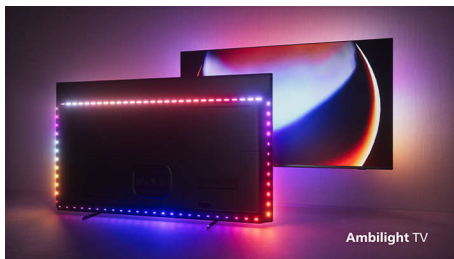

PHILIPS

Android TV 4K UHD

P5 AI perfect picture engine Som Dolby Atmos, Ambilight TV em 4 lados, Televisor Android de 139 cm (55")

55OLED807/12

Destaques

Ambilight em 4 lados

Com o Ambilight, a experiência incrível de um televisor OLED Philips é ainda melhor! As luzes LED nos quatro lados do televisor brilham e mudam de cor em perfeita sintonia com as cores da ação no ecrã, ou com a música. É tão acolhedor e envolvente que vai perguntar-se como conseguiu ver televisão sem ele.