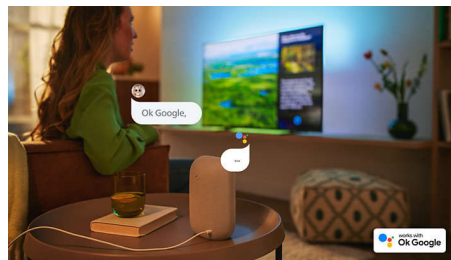

AI glasovno upravljanje

Na raspolaganju vam je izbor glasovnih pomoćnika! Televizorom možete upravljati i od usluge Google Assistant zatražiti da pronađe emisije i filmove putem pametnih zvučnika Google. Možete i pitati Alexu putem uređaja koji podržavaju uslugu Alexa.