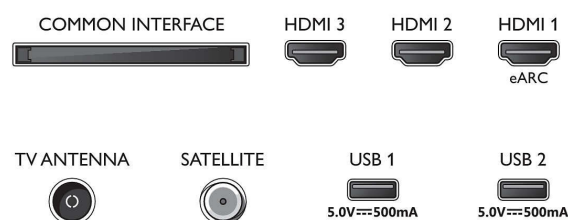

Connections

Side

Rear

Specifikacije

Multimedijске aplikacije

- Formati reprodukcije videozapisa: Datoteke: AVI, MKV, H264/MPEG-4 AVC, MPEG-1, MPEG-2, MPEG-4, VP9, HEVC (H.265), AV1
- Formati reprodukcije glazbe: AAC, MP3, WAV, WMA (v2 do v9.2), WMA-PRO (v9 i v10), FLAC
- Podrška za formate titlova: .SML, .SRT, .SSA, .SUB, .TXT, .ASS
- Formati reprodukcije slike: JPEG, BMP, GIF, PNG, HEIF