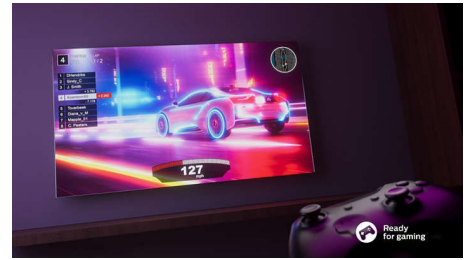

Dobar za igranje.

HDMI 2.1 omogućuje vam da najbolje iskoristite svoju konzolu, uz brzu igru i ugrađenu grafiku. Tu je i podrška za VRR, dok se postavka za malo kašnjenje aktivira automatski kad uključite konzolu.