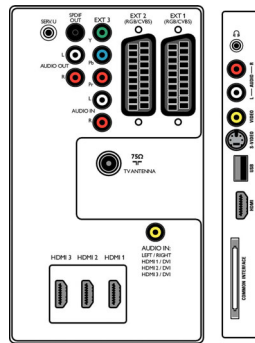

Műszaki adatok

Hang

- Hangszínszabályzó: 5 sávós
- Kimeneti teljesítmény (RMS): 2 x 15 W
- Hangrendszer: Nicam Stereo, Virtual Dolby Digital, BBE
- Hangszámváltás: Automatikus hangerő-kiegyenlítő, Grafikus hangszínszabályzó