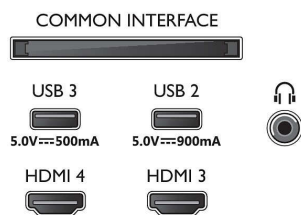

Specifiche

Ambilight

- Funzioni Ambilight: Adattabile al colore della parete, Modalità Lounge, Modalità gioco, Ambilight Music, AmbiWakeup, AmbiSleep, Compatibile con gli altoparlanti wireless Philips per la casa, Animazione di avvio Ambilight
- Versione Ambilight: di nuova generazione su 3 lati

Immagine/Display

- Dim. diagonale schermo (pollici): 55 pollici
- Dim. diagonale schermo (metrico): 139 cm

- Display: OLED Ultra HD 4K
- Risoluzione del display: 3840 x 2160
- Velocità di aggiornamento nativa: 120 Hz
- Picture engine: Processore P5 AI Perfect Picture
- Miglioramento dell'immagine: Perfect Natural Motion, Micro Dimming Perfect, Ampio spettro di colori, 99% DCI/P3, Dolby Vision, Modalità A.I. PQ, CalMAN Ready, Modalità IMAX Enhanced, HDR10+ Adaptive, Modalità Film-maker, HLG (Hybrid Log Gamma)

Risoluzione del display

- Velocità di aggiornamento della risoluzione: 576p-50Hz, 640x480-60Hz, 720p-50Hz, 60Hz, 1920x1080p-24Hz, 25Hz, 30Hz, 50Hz, 60Hz, 100Hz, 120Hz., 2560x1440-60Hz, 120Hz, 3840x2160p-24Hz, 25Hz, 30Hz, 50Hz, , 60Hz, 100Hz, 120Hz.

Sintonizzatore/Ricezione/Trasmissione

- TV digitale: DVB-T/T2/T2-HD/C/S/S2
- Guida ai programmi TV*: EPG 8 giorni

Connections

Side