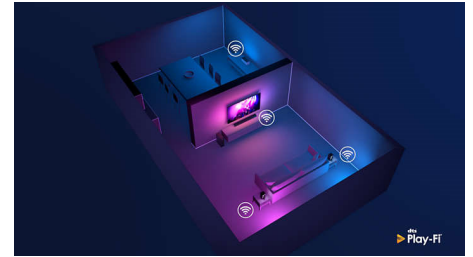

43PUS8536/12

Compatível com DTS Play-Fi

Com o DTS Play-Fi no seu televisor Philips, pode ligá-lo a colunas compatíveis em qualquer divisão. Tem colunas portáteis na cozinha? Ouça o filme enquanto faz um snack ou acompanhe os comentários desportivos enquanto prepara bebidas para todos.