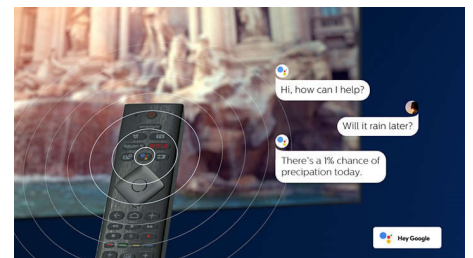

43PUS8536/12

Compatível com DTS Play-Fi

Com o DTS Play-Fi no seu televisor Philips, pode ligá-lo a colunas compatíveis em qualquer divisão. Tem colunas portáteis na cozinha? Ouça o filme enquanto faz um snack ou acompanhe os comentários desportivos enquanto prepara bebidas para todos.

Controlo de voz com IA

Prima um botão no telecomando para falar com o Assistente Google. Controle o televisor ou dispositivos domésticos inteligentes compatíveis com o Assistente Google com a sua voz. Ou peça à Alexa para controlar o televisor através de dispositivos compatíveis com Alexa.