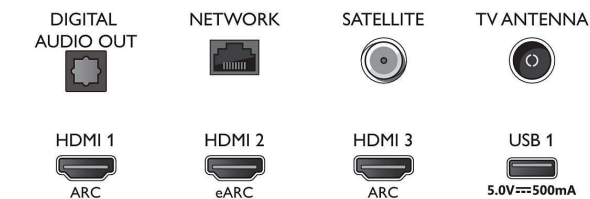

Aplicações multimédia

- Formatos de reprodução de vídeo: Recipientes: AVI, MKV, H264/MPEG-4 AVC, MPEG-1, MPEG-2, MPEG-4, VP9, HEVC (H.265), AV1, HEVC

Connections

Side

Bottom

Android TV LED 4K UHD

Ambilight TV em 3 lados Principais formatos HDR suportados, P5 Perfect Picture Engine, Android TV de 108 cm (43")