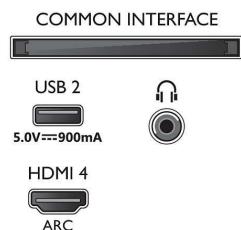

Android TV

- OS: Android TV™ 10 (Q)
- Aplicações pré-instaladas: Google Play Movies*, Google Play Music*, Pesquisa Google, YouTube, Netflix, Vídeo instantâneo Amazon, BBC iplayer, Amazon Prime Video, Disney+, Aplicação de Fitness, Spotify
- Tamanho da memória (Flash): 16GB*

43PUS8536/12

Funcionalidades da Smart TV

- Interação com utilizador: SimplyShare
- Televisor interativo: HbbTV
- Programa: Pausa TV, Gravação USB*
- Facilidade de Instalação: Detecção automática de dispositivos Philips, Assistente de ligação de dispositivos, Assistente de instalação de rede, Assistente de definições
- Fácil de utilizar: Botão de menu inteligente completo, Manual do utilizador no ecrã
- Firmware atualizável: Assistente atual. automática firmware, Firmware atualizável através de USB, Atualização de firmware online, Transferência de FW em segundo plano
- Ajustes de Formato do Ecrã: Básico - Preencher ecrã, Ajustar ao ecrã. Avançado - Deslocar, Zoom, esticar, Panorâmico
- Telecomando: com voz
- Assistente de voz*: Google Assistant incorporado, Telecomando com microfone., Compatível com a Alexa

Aplicações multimédia

- Formatos de reprodução de vídeo: Recipientes: AVI, MKV, H264/MPEG-4 AVC, MPEG-1, MPEG-2, MPEG-4, VP9, HEVC (H.265), AV1, HEVC

Connections

Side