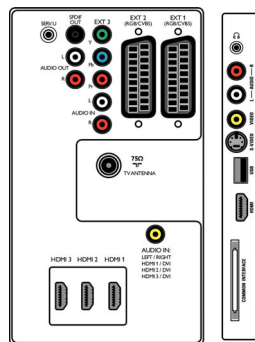

Tuner/réception/transmission

- Entrée antenne: Coaxiale 75 ohms (IEC75)
- Bandes du tuner: Hyperband, S-Channel, UHF, VHF
- Système TV: PAL I, PAL B/G, PAL D/K, SECAM B/G, SECAM D/K, SECAM L/L', DVB COFDM 2K/8K
- TV numérique: DVB terrestre*
- Lecture vidéo: NTSC, SECAM, PAL
- Afficheur du tuner: PLL

Applications multimédias

- Connexions multimédias: USB
- Formats de lecture: MP3, Fichiers diaporama (.alb), Photos JPEG

Pratique

- Contrôle parental: Verrouillage parental/contrôle parental
- Installation facile: Dénomination automatique des programmes, Installation auto. des chaînes (ACI), Système de syntonisation auto (ATS), Mémorisation automatique, Réglage avec précision, Réglage numérique PLL, Plug-and-play
- Facilité d'utilisation: 4 listes de favoris, Auto Volume Leveller (AVL), Delta Volume par présélection, Interface utilisateur graphique, Affichage à l'écran, Liste des programmes, Assistant de réglages, Commandes latérales
- Horloge: Arrêt programmé, Réveil
- Réglages du format d'écran: 4/3, Réglage automatique du format, Agrandissement au format 14/9, Extension 16/9, Zoom sous-titrage, Super zoom, Écran large
- Guide électronique de programmes: EPG « Now & Next »
- Télécommande: Téléviseur
- Type de télécommande: RCPF05E08B
- Télétexte: Hypertexte 1200 pages
- Incrustation d'images: Double écran télétexte
- Télétexte - améliorations: 4 pages préférées, Ligne