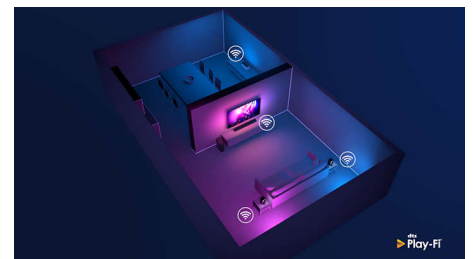

DTS Play-Fi

Com o DTS Play-Fi no seu televisor Philips, pode ligá-lo a colunas compatíveis em qualquer divisão. Tem colunas portáteis na cozinha? Ouça o filme enquanto faz um snack ou acompanhe os comentários desportivos enquanto prepara uma bebida para todos.

androidtv