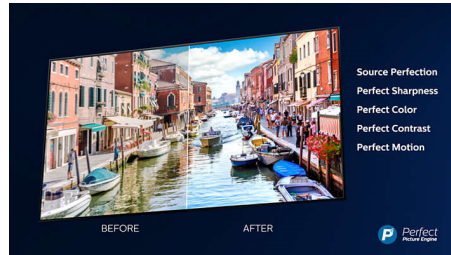

P5 Perfect Picture Engine

O processador Philips P5 proporciona uma imagem tão brilhante como os conteúdos de que gosta. Os detalhes têm uma profundidade visivelmente superior. As cores são vivas, enquanto os tons de pele parecem naturais. O contraste é tão nítido que irá sentir todos os detalhes. Os movimentos são completamente suaves.