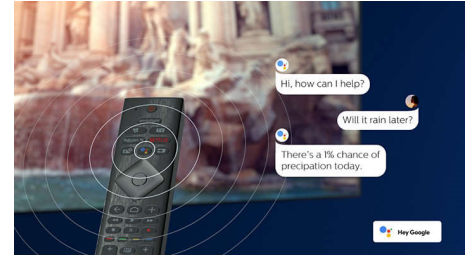

4K UHD HDR

O seu televisor 4K UHD Philips é compatível com os principais formatos HDR, incluindo HDR10+ e Dolby Vision. Quer se trate de uma série imperdível ou do videojogo mais recente, as sombras vão ser mais profundas. As superfícies claras vão brilhar. As cores vão ser mais realistas.

Assistente de voz

Controle o televisor Philips Android TV com a sua voz. Pretende começar um jogo, ver conteúdos da Netflix ou encontrar conteúdos e aplicações na Google Play Store? Basta dizê-lo ao seu televisor. Pode mesmo controlar todos os dispositivos inteligentes domésticos compatíveis com o Assistente Google, como reduzir a intensidade da luz e configurar o termóstato numa noite de cinema, sem sair do sofá. Já não precisa de procurar o telecomando do televisor. Agora, pode utilizar a sua voz para controlar o televisor Philips Smart TV através dos dispositivos com Alexa, como a Amazon Echo. Com a Alexa, pode ligar o seu televisor, mudar de canal, mudar para a sua consola de gaming e muito mais.