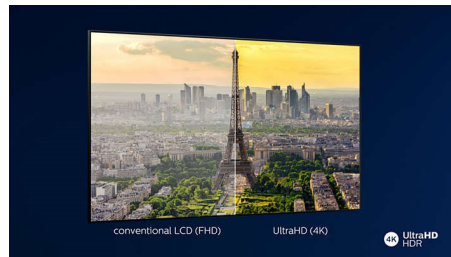

4K UHD HDR

O seu televisor 4K UHD Philips é compatível com os principais formatos HDR, incluindo HDR10+ e Dolby Vision. Quer se trate de uma série imperdível ou do videojogo mais recente, as sombras vão ser mais profundas. As superfícies claras vão brilhar. As cores vão ser mais realistas.

Design

Este telecomando tem um teclado QWERTY incorporado na parte de trás o que permite uma introdução de texto muito mais rápida. Nunca foi tão fácil digitar palavras-passe das

58PUS8535/12

suas contas de transmissão de conteúdos, fazer pesquisas e introduzir endereços Web.