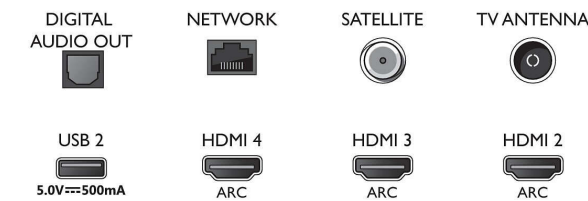

58PUS8535/12

Assistente de definições

- Fácil de utilizar: Botão de menu inteligente completo, Manual do utilizador no ecrã
- Firmware atualizável: Assistente atual. automática firmware, Firmware atualizável através de USB, Atualização de firmware online
- Ajustes de Formato do Ecrã: Básico - Preencher ecrã, Ajustar ao ecrã, Avançado - Deslocar, Zoom, esticar, Panorâmico
- Telecomando: com voz, com teclado
- Assistente de voz*: Google Assistant incorporado, Telecomando com microfone., Compatível com a Alexa

Aplicações multimédia

- Formatos de reprodução de vídeo: Recipientes: AVI, MKV, H264/MPEG-4 AVC, MPEG-1, MPEG-2, MPEG-4, WMV9/VC1, VP9, HEVC (H.265)
- Formatos de reprodução de música: AAC, MP3, WAV, WMA (v2 a v9.2), WMA-PRO (v9 e v10)
- Formatos de legendas suportados: .SRT, .SUB, .TXT, .SMI
- Formatos de reprodução de imagens: JPEG, BMP, GIF, PNG, Fotografia 360, HEIF

Connections

Side

Bottom

Android TV LED 4K UHD

Televisor Ambilight de 146 cm (58") Principais formatos HDR suportados, P5 Perfect Picture Engine, Android TV/controlo de voz com IA

Especificações

Processamento