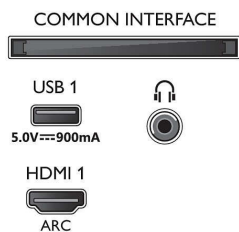

Android TV

- OS: Android TV™ 9 (Pie)
- Aplicações pré-instaladas: Google Play Movies*, Google Play Music*, Pesquisa Google, YouTube, Netflix, Vídeo instantâneo Amazon, BBC iplayer
- Tamanho da memória (Flash): 16GB*

Funcionalidades da Smart TV

- Interação com utilizador: SimplyShare
- Televisor interativo: HbbTV
- Programa: Pausa TV, Gravação USB*
- Facilidade de Instalação: Detecção automática de dispositivos Philips, Assistente de ligação de dispositivos, Assistente de instalação de rede,

58PUS8535/12

Assistente de definições

- Fácil de utilizar: Botão de menu inteligente completo, Manual do utilizador no ecrã
- Firmware atualizável: Assistente atual. automática firmware, Firmware atualizável através de USB, Atualização de firmware online
- Ajustes de Formato do Ecrã: Básico - Preencher ecrã, Ajustar ao ecrã, Avançado - Deslocar, Zoom, esticar, Panorâmico
- Telecomando: com voz, com teclado
- Assistente de voz*: Google Assistant incorporado, Telecomando com microfone., Compatível com a Alexa

Aplicações multimédia

- Formatos de reprodução de vídeo: Recipientes: AVI, MKV, H264/MPEG-4 AVC, MPEG-1, MPEG-2, MPEG-4, WMV9/VC1, VP9, HEVC (H.265)
- Formatos de reprodução de música: AAC, MP3, WAV, WMA (v2 a v9.2), WMA-PRO (v9 e v10)
- Formatos de legendas suportados: .SRT, .SUB, .TXT, .SMI
- Formatos de reprodução de imagens: JPEG, BMP, GIF, PNG, Fotografia 360, HEIF

Connections

Side