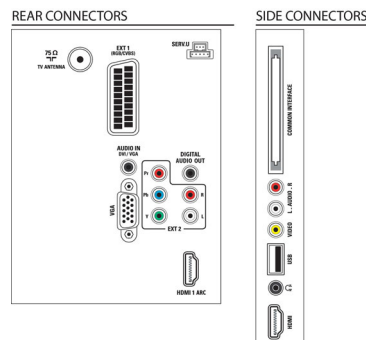

Tápellátás

- Hálózati tápellátás: 220-240 V; 50 Hz
- Környezeti hőmérséklet: 5 °C-tól 35 °C-ig
- Fogyasztás készenléti üzemmódban: 0,3 W
- Energiacímke-osztály: C
- EU energiacímke szerinti teljesítmény: 99 W
- Energiamegtakarítási funkciók: Eco mód, Öko beállítások menü, Fényérzékelő, Kép némítása (rádióhoz)
- Éves energiafogyasztás: 145 kWh
- Ólomtartalom: lgen*

Tartozékok

- Mellékelt tartozékok: Hálózati tápkábel, Távvezérlő, 2 db AAA elem, Asztali állvány, Felhasználói kézikönyv, Gyors üzembe helyezési útmutató, Garancialevél

Méretetek

- Készülék szélessége: 1018 mm
- Készülék magassága: 635,8 mm
- Készülék mélysége: 83 mm
- Termék tömege: 11,5 kg
- Készülék szélessége (állvánnyal együtt): 1018 mm
- Készülék magassága (állvánnyal együtt): 683 mm
- Készülék mélysége (állvánnyal együtt): 236,4 mm
- Termék tömege (+állvány): 14,2 kg
- Doboz szélessége: 1220 mm
- Doboz magassága: 746 mm
- Doboz mélysége: 160 mm
- Tömeg, a csomagolással együtt: 17,3 kg
- Kompatibilis fali tartó: állítható, 300 x 200 mm

Kiadás dátuma
2023-08-01

Verzió: 6.1.9

EAN: 87 12581 58190 9

© 2023 Koninklijke Philips N.V.
Minden jog fenntartva.

A műszaki adatok előzetes figyelmeztetés nélkül változhatnak. Minden védjegy a Koninklijke Philips N.V. céget, vagy az illető jogtulajdonost illeti

www.philips.com

* A TV támogatja a „Free to air” műsorok DVB vételét. Előfordulhat, hogy egyes DVB szolgáltatókat nem támogat. Erre vonatkozó frissített lista a Philips támogatási weboldal FAQ (GYIK) részében található. Egyes szolgáltatók esetében az elérés feltételes vagy előfizetéshez kötött. További információért forduljon a szolgáltatójához.

* 8 napos EPG, a szolgáltatás nem minden országban érhető el
* A készüléknek csak bizonyos részei vagy alkotóelemei tartalmaznak ólmot, amelyek esetében az RoHS irányelv nem tartalmaz technológiai alternatívákat.