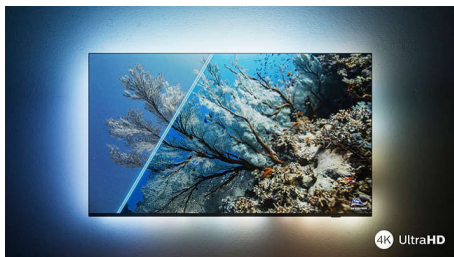

UHD LED televízor s rozlíšením 4K

Zamilujte si všetko, čo sledujete na tomto UHD LED televízore s rozlíšením 4K. Technológia Philips Pixel Precise Ultra HD engine optimalizuje kvalitu obrazu tak, aby dodával ostrý obraz, bohaté farby a plynulý pohyb. Zakaždým získate ten najvyšší komfort sledovania.