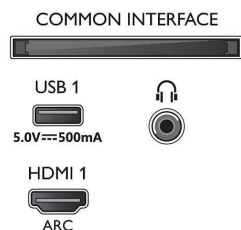

Obraz/Displej

- Pomer strán: 16:9
- Diagonálny rozmer obrazovky (metrický): 164 cm
- Displej: 4K Ultra HD LED
- Rozlíšenie panela: 3840 x 2160
- Prirodzená obnovovacia frekvencia: 60 Hz
- Obrazový engine: Pixel Precise Ultra HD
- Dokonalejšie zobrazenie: Dolby Vision, HLG (Hybrid Log Gamma), Kompatibilný s formátom HDR10+
- Diagonálny rozmer obrazovky (v palcoch): 65 palcov

Procesor

- Výkon procesora: Štyri jadrá

Zvuk

- Výstupný výkon (RMS): 20 W
- Konfigurácia reproduktorov: 2 x reproduktor s úplným rozsahom a výkonom 10 W
- Zlepšenie kvality zvuku: Čisté dialógy, Dolby Atmos, Automatické vyrovnávanie hlasitosti, Zlepšenie basov Dolby

Pripojiteľnosť

- Počet pripojení HDMI: 4
- Funkcie HDMI: Audio Return Channel, 4K
- EasyLink (HDMI-CEC): Pripojenie cez diaľkové

Connections

Side

Bottom

Televízor 4K UHD Android
3-stranná funkcia Ambilight TV Podpora hlavných formátov HDR, Dolby Vision a Dolby Atmos, 164 cm (65")
Android TV