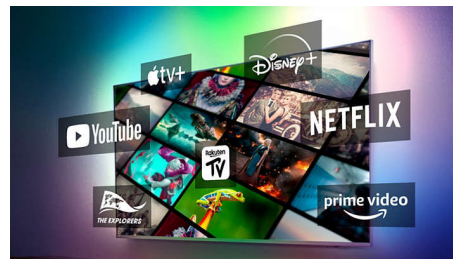

Android TV

Vďaka systému Android TV od spoločnosti Philips sa dostanete k obsahu, ku ktorému chcete, kedy len chcete. Môžete si prispôsobiť domovskú obrazovku, aby zobrazovala vaše obľúbené aplikácie, a tým si zjednodušiť spustenie streamovania filmov a seriálov, ktoré milujete. Alebo pokračovanie na mieste, kde ste prestali.