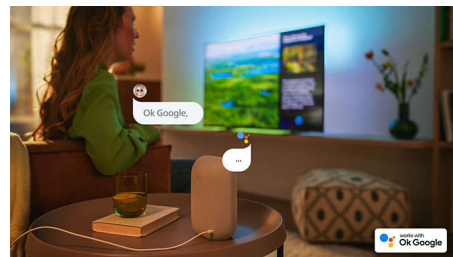

Hlasové ovládanie za pomoci umelej inteligencie

Televízor Philips so systémom môžete ovládať hlasom cez ktorýkoľvek reproduktor, ktorý má asistenta Google, alebo cez aplikáciu diaľkového ovládania Android TV. Chcete nájsť aplikácie, streamovať obsah, alebo hrať hry? Stačí poprosiť.

UHD televízor Philips s rozlíšením 4K

Ostrý HDR obraz. UHD televízor Philips s rozlíšením 4K.

Tenký atraktívny vzhľad

Tenký atraktívny vzhľad

androidtv