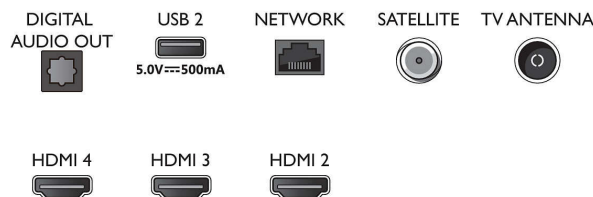

Obraz/Displej

- Pomer strán: 16:9
- Diagonálny rozmer obrazovky (metrický): 164 cm
- Displej: 4K Ultra HD LED
- Rozlíšenie panela: 3840 x 2160
- Prirodzená obnovovacia frekvencia: 60 Hz
- Obrazový engine: Pixel Precise Ultra HD
- Dokonalejšie zobrazenie: Dolby Vision, HLG (Hybrid Log Gamma), Kompatibilný s formátom HDR10+
- Diagonálny rozmer obrazovky (v palcoch): 65 palcov

Pripojiteľnosť

- Počet pripojení HDMI: 4
- Funkcie HDMI: Audio Return Channel, 4K
- EasyLink (HDMI-CEC): Pripojenie cez diaľkové

Connections

Side

Bottom

Televízor 4K UHD Android
3-stranná funkcia Ambilight TV Podpora hlavných formátov HDR, Dolby Vision a Dolby Atmos, 164 cm (65")
Android TV

65PUS8007/12

Technické údaje

ovládanie, Systémové ovládanie zvuku,
Pohotovostný režim systému, Prehrávanie jedným
dotykom

- Počet konektorov USB: 2
- Bezdrôtové pripojenie: Wi-Fi 802.11n, 2 x 2, dvojpásmové, Bluetooth 5.0
- Iné pripojenia: Konektor satelitu, Common Interface Plus (CI+), Digitálny zvukový výstup (optický), Ethernet-LAN RJ-45, Slúchadlový výstup, Servisný konektor
- HDCP 2.3: Áno na všetkých konektoroch HDMI
- HDMI ARC: Áno, na HDMI1