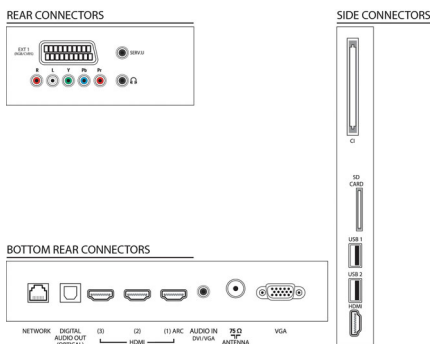

- Управление: Приложение MyRemote (iOS и Android), Поддержка USB-клавиатуры и мыши
- Net TV: Просмотр прошедших телепрограмм, Сетевые видеомгазины, Открытый интернет-браузер, Интернет-приложения
- SimplyShare: Обзорщик медиаресурсов DLNA, Обзорщик медиаресурсов USB
- Программирование: Приостановка просмотра телепередачи, Запись на USB

Мультимедийные приложения

- Форматы воспроизведения видео: Поддержка кодеков, Контейнеры: AVI, MKV, H264/MPEG-4 AVC, MPEG-1, MPEG-2, MPEG-4, WMV9/VC1
- Форматы воспроизведения музыки: AAC, MP3,

WMA версии 2 до версии 9.2

- Форматы воспроизведения изображений: JPEG
- Net TV: В комплекте

Комфорт

- Легкость установки: Автопоиск устройств Philips, Мастер настройки каналов, Мастер подключения к устройству, Мастер настройки сети, Мастер установки поддержки
- Удобство использования: Кнопка домашнего меню, Экранное руководство пользователя, Сенсорные кнопки управления
- Подключение к компьютерной сети: Сертификация DLNA 1.5
- Регулировка формата экрана: Автозаполнение, Автомасштабирование, Расширение формата 16:9, Режим Super Zoom, Не в масштабе, Широкий экран
- Электронный гид телепередач: Электронный гид телепередач на 8 дней*
- Индикатор уровня сигнала
- Телетекст: 1200-страничный гипертекст
- Обновление встроенной программы: Мастер обновления встроенной программы, Обновление встроенной программы через USB,