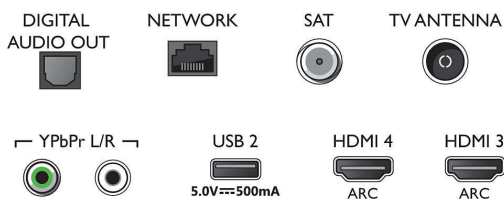

- Beeldengine: P5 Perfect Picture Engine
- Beeldverbetering: Ultra-resolutie, HDR10+, Dolby Vision, Micro Dimming Pro, 1700 PPI
- Schermdiagonaal (inch): 55 inch

Ondersteunde beeldschermresolutie

- Computeringangen op alle HDMI: HDR ondersteund, HDR10/ HLG, tot 4K UHD 3840 x 2160 bij 60 Hz
- Video-ingangen op alle HDMI: tot 4K UHD 3840 x 2160 bij 60Hz, HDR ondersteund, HDR10/HLG

(Hybrid Log Gamma), HDR10+/Dolby Vision

Tuner/ontvangst/transmissie

- Digitale TV: DVB-T/T2/T2-HD/C/S/S2
- Videoweergave: NTSC, PAL, SECAM
- MPEG-ondersteuning: MPEG2, MPEG4
- TV-programmagids*: Elektronische programmagids voor 8 dagen
- Signaalsterkte-indicator
- Teletekst: 1000 pagina's Hypertext
- HEVC-ondersteuning

Connections

Side

Bottom

Specificaties

Android TV

- Besturingssysteem (OS): Android TV™ 9 (Pie)
- Vooraf geïnstalleerde apps: Google Play Movies*, Google Play Music*, Google Search, YouTube
- Geheugen (flash): 16 GB*