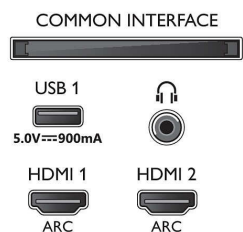

Specificaties

Ambilight

- Ambilight-functies: Geïntegreerde Ambilight en Hue, Ambilight Music, Gamemodus, Past zich aan de muurkleur aan, Lounge-modus
- Ambilight-versie: Driezijdig

Beeld/scherm

- Beeldformaat: 16:9
- Schermdiagonaal (centimeters): 139 cm
- Display: 4K Ultra HD-LED
- Schermresolutie: 3840 x 2160

- Beeldengine: P5 Perfect Picture Engine
- Beeldverbetering: Ultra-resolutie, HDR10+, Dolby Vision, Micro Dimming Pro, 1700 PPI
- Schermdiagonaal (inch): 55 inch

Ondersteunde beeldschermresolutie

- Computeringangen op alle HDMI: HDR ondersteund, HDR10/ HLG, tot 4K UHD 3840 x 2160 bij 60 Hz
- Video-ingangen op alle HDMI: tot 4K UHD 3840 x 2160 bij 60Hz, HDR ondersteund, HDR10/HLG

(Hybrid Log Gamma), HDR10+/Dolby Vision

Tuner/ontvangst/transmissie

- Digitale TV: DVB-T/T2/T2-HD/C/S/S2
- Videoweergave: NTSC, PAL, SECAM
- MPEG-ondersteuning: MPEG2, MPEG4
- TV-programmagids*: Elektronische programmagids voor 8 dagen
- Signaalsterkte-indicator
- Teletekst: 1000 pagina's Hypertext
- HEVC-ondersteuning

Connections

Side