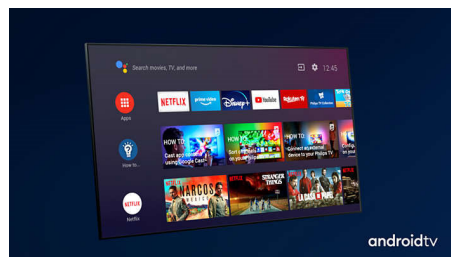

Android TV.

Personaliseer uw Philips Android TV. Als u deze week alleen maar Amazon en YouTube wilt kijken en volgende week Videoland en

Netflix is dat geen probleem. Met de duidelijke, gebruiksvriendelijke interface staat uw favoriete content centraal. Kijk de meest actuele series verder waar u gebleven was of bekijk de nieuwste films.