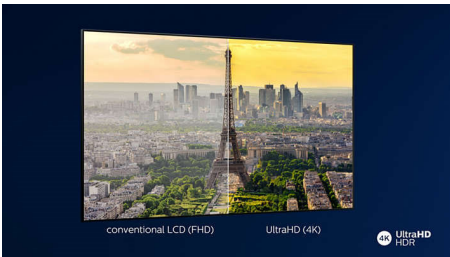

4K UHD

Heldere 4K LED-TV. Levendige HDR-beelden. Vloeiende bewegingen. De Philips 4K UHD-TV brengt beelden tot leven met rijke kleuren en scherp contrast. Beelden hebben meer diepte en de bewegingen zijn vloeiend. Films, series, games en andere content zien er fantastisch uit, ongeacht de bron.