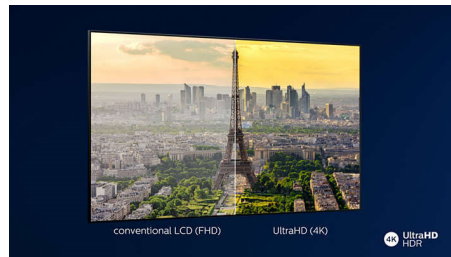

HDR10+ ondersteund

Uw Philips-TV is speciaal ontworpen om alles uit het HDR10+ videoformaat te halen. De contrast-, kleur- en helderheidsniveaus worden voor elk frame aangepast. Of u nu een populaire serie of de nieuwste blockbuster kijkt, schaduwen zijn dieper, heldere oppervlakken stralen en kleuren zijn levensecht.