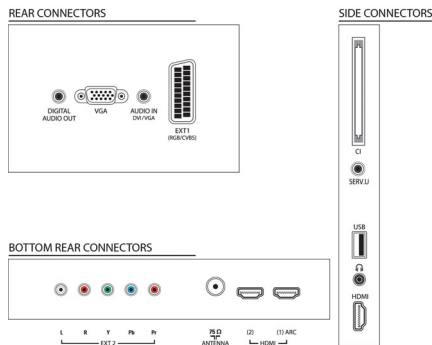

Garsas

- Išvesties galia (RMS): 20 W (2 x 10 W)
- Garsumo gerinimas: „Auto Volume“ lygintojas,

Švarus garsas, „Incredible Surround“, Aukštųjų ir žemųjų dažnių reguliavimas

Prijungimo galimybė

- HDMI jungčių skaičius: 3
- HDMI funkcijos: Garso grįžtamasis kanalas
- YPbPr talpyklų skaičius: 1
- „EasyLink“ (HDMI-CEC): Perėjimas į nuotolinį valdymą, Sistemos garso valdymas, Sistemos budėjimas, „Pixel Plus“ sąsaja („Philips“), Paleidimas vienu paspaudimu, Sistemos informacija (menu kalba)
- RGB/CVBS jungčių skaičius: 1
- USB jungčių skaičius: 1
- Kitos jungtys: Antena IEC75, Bendroji sąsaja „Plus“ (CI+), Skaitmeninis garso išėjimas (koaksialinis), PC VGA + Garso L/R, Ausinių išvestis

Maitinimas

- Elektros energija: Kintamoji srovė 220–240 V, 50–60 Hz
- Aplinkos temperatūra: 5–35 °C
- Elektros energijos suvartojimas veikiant budėjimo režimu: $0,15\text{ W}$
- Energijos ženklavimo etiketės klasė: A