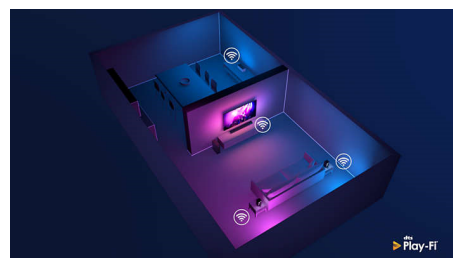

Kompatibel med DTS Play-Fi

Med DTS Play-Fi på din Philips-TV kan du ansluta till kompatibla högtalare i alla rum. Har du trådlösa högtalare i köket? Lyssna på filmen medan du gör tilltugg eller håll koll på sportsändningen medan du fixar dryck till alla.