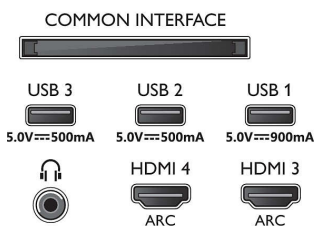

Specifikationer

Ambilight

- Funktioner för Ambilight: Inbyggd Ambilight + hue, Ambilight Music, Spelläge, Går att anpassa till väggens färg, Loungeläge, AmbiSleep, AmbiWakeup, Soluppgångsalarm
- Ambilight-version: Fyrsidig

Bild/visning

- Bildförhållande: 16:9
- Diagonal skärmstorlek (tum): 65 tum
- Diagonal skärmstorlek (metrisk): 164 cm
- Display: OLED med 4K Ultra HD

- Bildförbättring: Ultra Resolution, Micro Dimming Perfect, Brett färgomfång 99 % DCI/P3, Dolby Vision, HDR10+, Perfect Natural Motion, A.I. PQ-läge, CalMAN Ready, ISF-färghantering
- Skärmapplösning: 3840 x 2160
- Bildmotor: P5 AI Dual Picture Engine

Bildskärmsupplösningar som stöds

- Datoringångar på HDMI1/2: Stöd för HDMI2., Upp till 4K 120 Hz*, Stöd för HDR, HDR10+/HLG
- Datoringångar på HDMI3/4: Stöd för HDMI2.0.
- Videoringångar på HDMI1/2: Stöd för HDMI2.1,

- Upp till 4K 120 Hz*, Stöd för HDR, HDR10+/HLG
- Videoringångar på HDMI3/4: Stöd för HDMI2.0.

Mottagare/mottagning/sändning

- Digital-TV: DVB-T/T2/T2-HD/C/S/S2
- Videouppspelning: PAL, Secam
- MPEG-stöd: MPEG2, MPEG4
- TV-programguide*: 8-dagars elektronisk programguide
- Signalstyrkeindikering
- Text-TV: 1000 sidor hypertext
- HEVC-stöd

Connections

Side