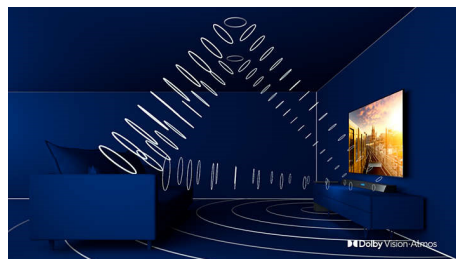

Dolby Vision och Dolby Atmos.

Stöd för Dolbys förstklassiga ljud- och videofORMAT innebär att det HDR-innehåll du tittar på och spelar ser fantastiskt ut och låter fantastiskt. Du får en bild som återspeglar regissörens ursprungliga avsikter och upplever fylligt ljud med verklig skärpa och djup. Toppen för varje film, serie och spel.