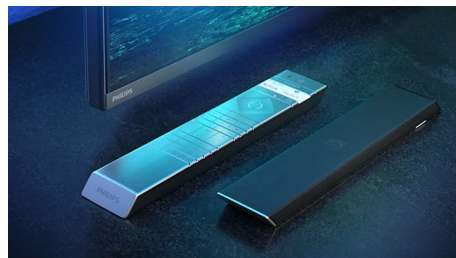

Philips OLED+-TV med HDR

OLED+

The difference is real.

En Philips 4K UHD OLED+-TV är kompatibel med alla större HDR-format. Oavsett om det är en serie du bara måste titta på eller det senaste spelet kommer varje scen att vara full av detaljrikedom. Om du tittar eller spelar i ett rum med starkt ljus justerar TV:n automatiskt bilden så att den fortfarande ser fantastisk ut.

Material av hög kvalitet

Material av hög kvalitet gör hela skillnaden i den här OLED+-TV:n. Högtalargallret i micromesh toppas med Kvadrats ullblandning och den distinkta fristående tweetern är inrymd i polerad metall. Den bakgrundsbelysta fjärrkontrollen är gjord i mjukt, hållbart framtaget Muirhead-läder.