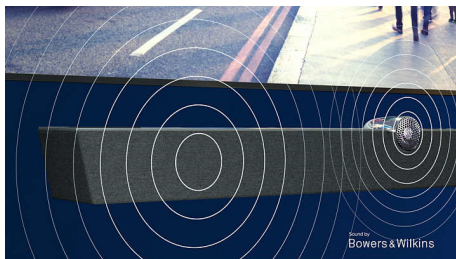

Funktioner

Ljud från Bowers & Wilkins

Låt dig uppslukas av filmer, program och musik. En exklusiv högtalarlåda från Bowers & Wilkins med ContinuumTM-konelement och Bowers & Wilkins ikoniska design med tweeter på ovansidan. Dialogen blir klar och naturlig. Effekterna fyller rummet. Soundtracken svävar. Låtarna blir levande.