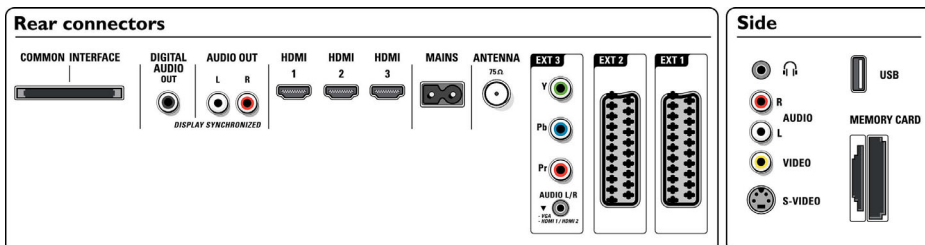

Ljud

- Uteffekt (RMS): 2 x 8 W
- Ljudsystem: Virtual Dolby Digital, BBE
- Ljudförbättring: DSP (digital signalbearbetning), Grafisk equalizer, Dynamisk basförbättring

Högtalare

- Inbyggda högtalare: 4
- Högtalartyper: Integrerade woofers med wOOx, Dome tweeter

Anslutningar

- HDMI-funktioner: Kabelutjämning, Kategori 1- och 2-kablar, Komprimerat ljud, Funktioner för önskat Multirate-format, Funktioner för PC-format, Upplösningar 720p, 1080i, 1080p
- Främre anslutningar/sidoanslutningar: Audio L+R-ingång, CVBS-ingång, Hörlur ut, S-videoringång, USB, Minneskortsläsare med flera fack

- Ext 1-SCART: Ljud v/h, CVBS-ingång/utgång, RGB
- Ext 2 SCART: Ljud v/h, CVBS-ingång/utgång, RGB
- Andra anslutningar: Analog ljudutgång vänster/höger, S/PDIF-utgång (koaxial), Common Interface
- Ext 3: YPbPr, Audio L+R-ingång
- Ext 4: HDMI v1.3
- Ext 5: HDMI v1.3
- Ext 6: HDMI v1.3

Effekt

- Nätsström: AC 220-240 V +/- 10 %
- Omgivningstemperatur: 5 °C till 35 °C
- Strömförbrukning: 208 W
- Strömförbrukning i standby-läge: 0,8 W

Tillbehör

- Tillbehör som medföljer: Vridbart bordsstativ, koaxialkabel för antenn

Mått

- Bredd: 950 mm
- Höjd: 612 mm
- Djup: 125 mm
- Produktvikt: 24,7 kg
- Höjd (med stativ): 677 mm
- Djup (med stativ): 184 mm
- Produktvikt (+stativ): 27,6 kg
- Lådbredd: 1066 mm
- Lådhöjd: 818 mm
- Låddjup: 300 mm
- Vikt inkl. förpackning: 29,7 kg
- Kompatibel med väggfäste: 600 x 400 mm

Publiceringsdatum
2023-07-31

Version: 8.0.21

EAN: 87 12581 30063 0

© 2023 Koninklijke Philips N.V.
Med ensamrätt.

Specifikationerna kan ändras utan föregående meddelande. Alla varumärken tillhör Koninklijke Philips N.V. eller sina respektive ägare.

www.philips.com

* DVB-T, kan endast användas i vissa länder