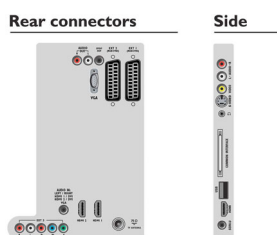

Характеристики

Изображение/дисплей

- Формат изображения: Широкий экран
- Размер экрана по диагонали (в дюймах): 42 (дюймы)
- Размер экрана по диагонали (метрич.): 107 см
- Цвет корпуса: Глянцевая черная передняя панель и черный корпус
- Разрешение панели: 1920 x 1080p
- Яркость: 500 кд/м²

- Улучшение изображения: Pixel Plus HD, Режим 3/2 – 2/2 Motion Pull Down, 3D гребенчатый фильтр, Функция Active Control + световой датчик, Улучшение цвета, Улучшение цветовых переходов, Цифровое шумоподавление, Динамическое повышение контрастности, Улучшение яркостных переходов
- Тип экрана дисплея: ЖКД с активной матрицей Full HD W-UXGA

- Время отклика (типич.): 5 мс
- Угол просмотра: 178° (Г) / 178° (В)
- Улучшение экрана: Антибликовое покрытие экрана

Поддерживаемое разрешение дисплея

- Компьютерные форматы: 640 x 480, 60 Гц, 800 x 600, 60 Гц, 1024 x 768, 60 Гц, 1280 x 1024, 60 Гц,