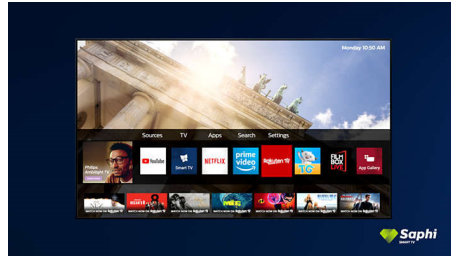

SAPHI smart televizor

Brz i intuitivan operativni sustav SAPHI koji upotrebu Philips smart televizora pretvara u pravi užitek. Uživate u odličnoj kvaliteti slike i pristupu jasnom izborniku utemeljenom na ikonama jednim gumbom. S lakoćom upravljajte televizorom i brzo navigirajte do popularnih aplikacija na Philips Smart televizoru.

HDMI priključak

Ready for gaming

Vaš televizor tvrtke Philips dolazi s najnovijim HDMI priključkom i automatski se prebacuje na postavku malog kašnjenja nakon što pokrenete igru na svojoj konzoli.

Dizajn

Tražite televizor koji odgovara vašoj sobi? Ovaj 4K pametni televizor dizajniran je za svaku priliku! Zaslom gotovo bez okvira pristaje u skoro svaki interijer. Zahvaljujući tankom

43PUS7506/12

stalku čini se da zaslon lebdi iznad TV jedinice ili stola.

Dizajn

Mat crni okvir. Tanki nosači.