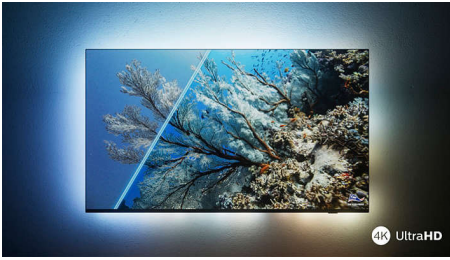

PHILIPS

4K UHD LED Smart TV
108 cm (43") Dolby Vision i Dolby Atmos, Smart TV

Istaknute znač.

Podržava sve glavne HDR formate.

Vaš je Philips 4K UHD televizor kompatibilan sa svim glavnim HDR formatima, uključujući Dolby Vision. Bilo da se radi o serijama koje ne smijete propustiti ili najnovijoj video igrici, sjene će biti dublje. Sjajne površine će blješati. Boje će biti kvalitetnije.