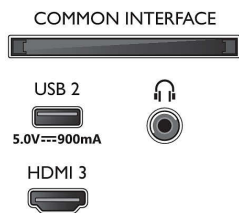

Multimedijske aplikacije

- Formati reprodukcije videozapisa: Datoteke: AVI, MKV, H264/MPEG-4 AVC, MPEG-1, MPEG-2, MPEG-4, WMV9/VC1, HEVC (H.265), VP9, AV1
- Formati reprodukcije glazbe: AAC, MP3, WAV,

- WMA (v2 do v9.2), WMA-PRO (v9 i v10)
- Podrška za formate titlova: .SML, .SRT, .SUB, .TXT, .ASS, .SSA
- Formati reprodukcije slike: JPEG, BMP, GIF, PNG, Fotografija od 360 stupnjeva, HEIF

Obrada

- Snaga obrade: Dvojezgreni

Zvuk

- Izlazna snaga (RMS): 20 W
- Konfiguracija zvučnika: 2 zvučnika punog opsega od 10 W
- Napredne značajke zvuka: A.I. Sound, Clear Dialogue, Dolby Atmos, Noćni n. rada, Automatsko ujednačavanje jakosti zvuka, Dolby poboljšanje basova, A.I. EQ

Mogućnost povezivanja

- Broj HDMI veza: 3
- HDMI značajke: Audio Return Channel, 4K
- EasyLink (HDMI-CEC): Slanje komandi s daljinskog upravljača putem mreže, Kontrola zvuka sustava, Stanje pripravnosti sustava, Reprodukcijski jednim dodiranjem
- Broj USB ulaza: 2
- Bežično povezivanje: Wi-Fi 802.11n, 2 x 2,

Connections

Side