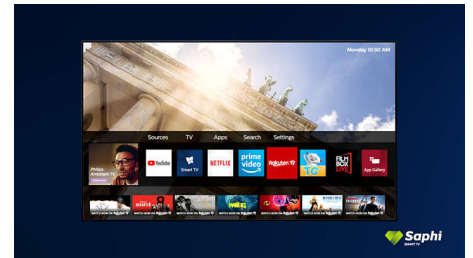

Dizajn

Mat crni okvir. Tanki nosači.

SAPHI TV kolekcija

Philips TV kolekcija. Netflix, Prime Video i još toga.

Saphi Smart TV

SAPHI je brz i intuitivan operacijski sustav koji uporabu Smart TV uređaja tvrtke Philips pretvara u pravi užitek. Uživate u odličnoj kvaliteti slike i pristupu jasnom izborniku utemeljenom na ikonama jednim gumbom. S lakoćom upravljajte televizorom i brzo se krećite do popularnih Philips Smart TV aplikacija među kojima su YouTube, Netflix i mnoge druge.