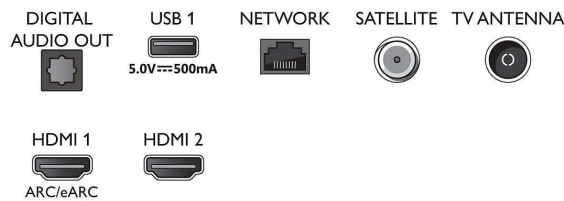

Specifikacije

Slika/Prikaz

- Omjer širine i visine: 16:9
- Veličina dijagonale zaslona (inč): 43 inča
- Dijagonala zaslona (u cm): 108 cm
- Zaslona: 4K Ultra HD LED
- Rezolucija zaslona: 3840 x 2160
- Napredne značajke slike: Dolby Vision, HLG (Hybrid Log Gamma), Ultra Resolution, Kompatibilnost s HDR10+, Micro Dimming
- Veličina dijagonale zaslona (inč): 43 inča

Podržana rezolucija zaslona

- Računalni ulazi na svim HDMI: do 4K UHD 3840 x 2160 pri 60 Hz, Podrška za HDR, HDR10/HLG
- Video ulazi na svim HDMI: do 4K UHD 3840 x 2160 pri 60 Hz, Podrška za HDR, HDR10/HLG (Hybrid Log Gamma), HDR10+/Dolby Vision

Tjuner / Prijem / Prijenos

- Digitalni televizor: DVB-T/T2/T2-HD/C/S/S2
- Reprodukcijski videozapisi: PAL, SECAM
- Podrška za MPEG: MPEG2, MPEG4
- Vodič kroz programe*: Elektronički vodič kroz programe za 8 dana
- Indikator jačine signala
- Teletekst: Hipertekst od 1000 stranica
- HEVC podrška

Smart TV značajke