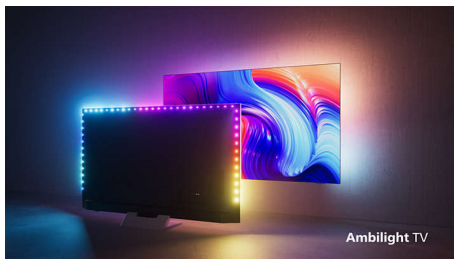

PHILIPS

4K UHD LED med Android TV

3-sidig Ambilight-TV Stöd för de viktigaste HDR-formaten, P5 Picture Engine – 120 Hz, 164 cm (65 tum) Android-TV

Funktioner

Den med Ambilight.

Med Philips Ambilight blir den fantastiska upplevelsen av att titta på en Philips-TV ännu större! LED-lampor runt kanten på TV:n lyser och ändrar färg i perfekt synkronisering med färgerna på skärmen eller i musiken. Det är så varmt och upplevelsehöjande att du kommer att undra hur du någonsin kunde titta på TV utan det.