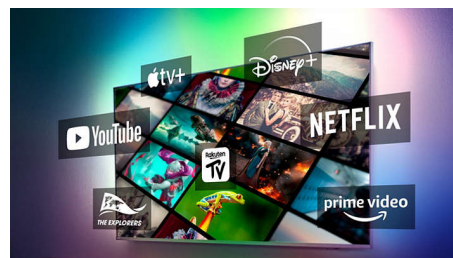

Android-TV

Med Philips Android-TV får du det innehåll du vill ha – när du vill ha det. Du kan anpassa startskärmen så att dina favorittappar visas, vilket gör det enkelt att börja streama de filmer och serier du gillar. Eller fortsatt där du slutade.