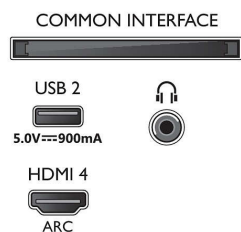

4K UHD LED med Android TV

3-sidig Ambilight-TV Stöd för de viktigaste HDR-formaten, P5 Picture Engine – 120 Hz, 164 cm (65 tum) Android-TV

65PUS8897/12

Specifikationer

Ambilight

- Funktioner för Ambilight: Inbyggd Ambilight + hue, Ambilight Music, Spelläge, Går att anpassa till väggens färg, Loungeläge, AmbiWakeup, AmbiSleep, Philips trådlösa högtalare för hemmet, Ambilight Aurora, Ambilight Bootup Animation
- Ambilight-version: Tresidig

Bild/visning

- Diagonal skärmstorlek (metrisk): 164 cm
- Display: 4K Ultra HD LED

- Bildförbättring: Micro Dimming Pro, Dolby Vision, HDR10+, Filmmaker mode, Natural Motion, brett färgomfång 90 % DCI/P3, CalMAN Ready
- Skärmapplösning: 3 840 x 2 160
- Uppdateringsfrekvens: 120 Hz
- Bildmotor: P5 Perfect Picture Engine
- Diagonal skärmstorlek (tum): 65 tum

Skärmens ingångsupplösning

- Uppdateringsfrekvens för upplösning: 576p–50 Hz, 640 x 480–60 Hz, 720p–50 Hz, 60 Hz, 2560 x

1440–60 Hz, 120 Hz, 1920 x 1080p–24 Hz, 25 Hz, 30 Hz, 50 Hz, 3840 x 2160p–24 Hz, 25 Hz, 30 Hz, 50 Hz, 0,60 Hz, 100 Hz, 120 Hz.

Mottagare/mottagning/sändning

- Digital-TV: DVB-T/T2/T2-HD/C/S/S2
- TV-programguide*: 8-dagars elektronisk programguide
- Signalstyrkeindikering
- Text-TV: 1000 sidor hypertext
- HEVC-stöd

Connections

Side