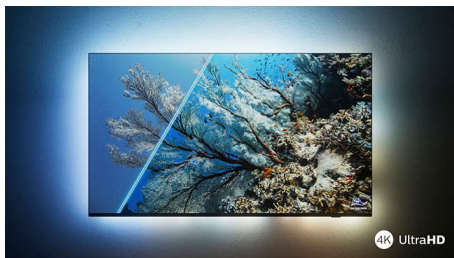

PHILIPS

4K UHD LED med Android TV

3-sidig Ambilight-TV Stöd för de viktigaste HDR-formaten, P5 Picture Engine – 120 Hz, 164 cm (65 tum) Android-TV

Funktioner

Den med Ambilight.

Med Philips Ambilight blir den fantastiska upplevelsen av att titta på en Philips-TV ännu större! LED-lampor runt kanten på TV:n lyser och ändrar färg i perfekt synkronisering med färgerna på skärmen eller i musiken. Det är så varmt och upplevelsehöjande att du kommer att undra hur du någonsin kunde titta på TV utan det.

Levande HDR-bild

Vill du uppleva en perfekt bild för varje scen? Din Philips 4K UHD-TV är kompatibel med alla större HDR-format, vilket innebär att du får fantastiska, skarpa bilder. Du ser varje detalj, även i mörka och ljusa områden.