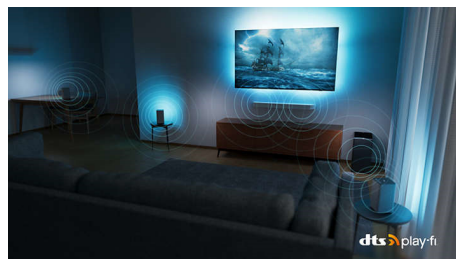

Kompatibel med DTS Play-Fi

Med Philips trådlösa hemmasystem som drivs av DTS Play-Fi kan du ansluta till kompatibla soundbarhögtalare och trådlösa högtalare hemma på några sekunder. Lyssna på filmer i köket. Spela upp musik var som helst. Du kan

65PUS8897/12

till och med skapa ett surroundljussystem för hemmabio med din Philips-TV som en central högtalare.