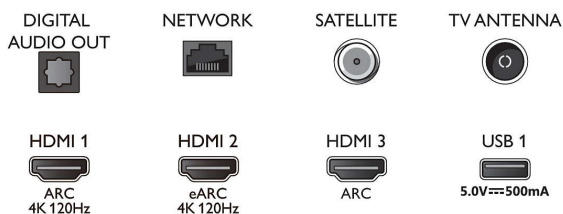

Bottom

4K UHD LED med Android TV

3-sidig Ambilight-TV Stöd för de viktigaste HDR-formaten, P5 Picture Engine – 120 Hz, 164 cm (65 tum) Android-TV

Specifikationer

Android-TV

- OS: Android TV™
- Förinstallerade appar: Google Play-filmer*, Google Sök, YouTube, Netflix, BBC iPlayer, Amazon Prime Video, Disney+, Träningsapp, Spotify, Apple TV, YouTube Music
- Minnesstorlek (flash): 16 GB*
- Spelmoln: Geforce Now, Stadia