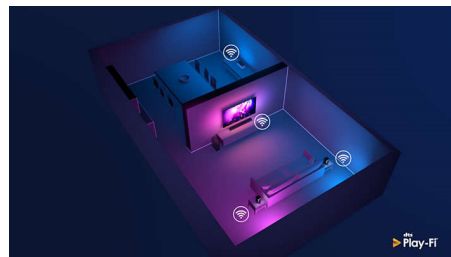

DTS Play-Fi kompatibilnost

DTS Play-Fi na Philips televizoru vam omogućava da povežete kompatibilne zvučnike u bilo kojoj prostoriji. Imate bežične zvučnike u kuhinji? Slušajte film dok pravite grickalice ili pratite sportskog komentatora dok svima ne pripremite piće.