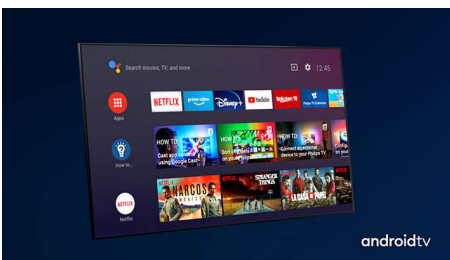

Android televizor

Vaš Philips Android televizor vam pruža sadržaje koje želite, kada to želite. Možete prilagoditi početni ekran tako da prikazuje vaše omiljene aplikacije, tako da možete jednostavno pokrenuti strimovanje filmova i emisija koje volite. Ili, možete nastaviti tamo gde ste stali.