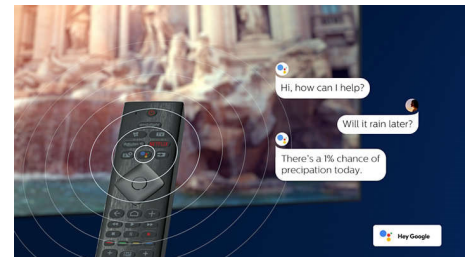

DTS Play-Fi kompatibilnost

DTS Play-Fi na Philips televizoru vam omogućava da povežete kompatibilne zvučnike u bilo kojoj prostoriji. Imate bežične zvučnike u kuhinji? Slušajte film dok pravite grickalice ili pratite sportskog komentatora dok svima ne pripremite piće.

AI glasovna kontrola

Pritisnite dugme na daljinskom upravljaču da biste razgovarali sa funkcijom Google Assistant. Upravljajte televizorom ili pametnim kućnim uređajima sa podrškom za Google Assistant pomoću glasa. Ili tražite od funkcije Alexa da upravljate televizorom pomoću uređaja sa podrškom za Alexa.