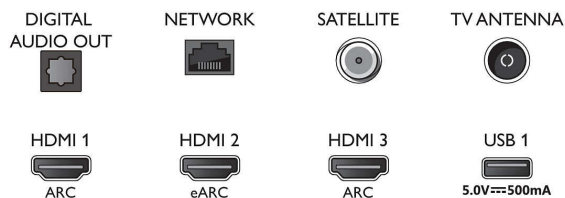

Bottom

Datum izlaska 2023-07-31

Verzija: 8.6.1

EAN: 87 18863 02854 4

© 2023 Koninklijke Philips N.V.
Sva prava zadržana.

Specifikacije su podložne promeni bez prethodnog obaveštenja. Trgovačke marke su vlasništvo kompanije Koninklijke Philips N.V. ili njihovih vlasnika.

www.philips.com

* Elektronski TV vodič i stvarna vidljivost (do 8 dana) zavise od zemlje i operatera.

* Ponuda Android aplikacija razlikuje se u zavisnosti od zemlje. Dodatne informacije potražite u lokalnoj Google Play prodavnici.

* Veličina memorije (fleš): 16 G, stvarni dostupan prostor na disku može da se razlikuje (u zavisnosti od npr. (unapred) instaliranih aplikacija, instaliranog operativnog sistema itd.)

* Televizor podržava DVB prijem za emitovanje besplatnih kanala. Specifični DVB operateri nisu podržani. Ažurna lista nalazi se u odeljku sa najčešćim pitanjima na Philips veb lokaciji za podršku. Za neke operatere su potrebni modul uslovnog pristupa i pretplata. Obratite se operateru da biste dobili više informacija.

* Aplikacija Philips TV Remote i povezane funkcije razlikuju se u zavisnosti od modela televizora, operatera i zemlje, kao i od modela i operativnog sistema pametnog uređaja. Više informacija potražite na: www.philips.com/TVRemoteapp.

* Ponuda Smart TV aplikacija razlikuje se u zavisnosti od modela i zemlje. Više informacija potražite na: www.philips.com/smarttv.

* USB snimanje je dostupno samo za digitalne kanale, snimci mogu da imaju zaštitu od emitovanja (CI+). Mogu da se primenjuju ograničenja u vezi sa zemljom i kanalom.

* Ovaj televizor sadrži olovo samo na određenim delovima ili komponentama gde ne postoje tehnološke alternative u skladu sa postojećim klauzulama izuzimanja prema RoHS direktivi.

* Amazon Prime je dostupan na određenim jezicima i u određenim zemljama.

* Google Assistant je dostupan na Philips Android TV uređajima sa verzijom operativnog sistema Android O (8) ili novijom. Google Assistant je dostupan na određenim jezicima i u određenim zemljama.

* Potrebna je Netflix pretplata. Podležje uslovima na https://www.netflix.com

* Amazon, Alexa i svi povezani logotipi su zaštitni žigovi kompanije Amazon.com, Inc. ili njenih povezanih društava. Amazon Alexa je dostupna na određenim jezicima i u određenim zemljama.

* Potrebna je Disney+ pretplata. Podležje uslovima na https://www.disneyplus.com (c) 2020. Disney i njeni povezani entiteti.

* Disney+ je dostupan na određenim jezicima i u određenim zemljama.

* Rakuten TV je dostupan na određenim jezicima i u određenim zemljama.