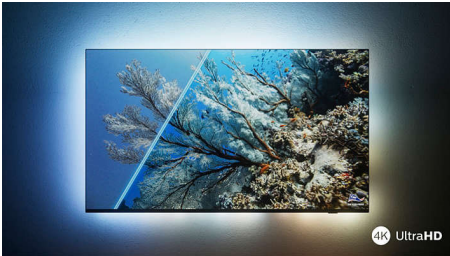

Philips LED
4K Ambilight TV

164 cm (65") Ambilight TV

Voor de belangrijkste HDR-
indelingen
Dolby Atmos-geluid
Philips Smart TV

65PUS8108

U beveelt, deze TV presteert!

4K Ambilight TV

Wilt u genieten van de nieuwste filmreleases? Vertel de geïntegreerde Amazon Alexa-spraakbesturing (Alexa Built-in) wat u zoekt en ga lekker achterover zitten terwijl het meeslepende Ambilight u onderdompelt in licht! Het ultrascherpe beeld en realistische en ruimtelijke Dolby Atmos-geluid maken het plaatje compleet.

PHILIPS

4K Ambilight TV

164 cm (65") Ambilight TV Voor de belangrijkste HDR-indelingen, Dolby Atmos-geluid, Philips Smart TV

65PUS8108/12

Kenmerken

Ambilight TV

Ambilight TV's zijn de enige TV's met LED-verlichting achter het scherm die reageren op waar u naar kijkt en u onderdompelen in een kleurrijke lichtkrans. Alles verandert: uw TV lijkt groter en u beleeft uw favoriete series, films en games nog intenser.

Ultrascherp beeld

Waar u ook naar kijkt, deze 4K LED Ambilight-TV geeft u een helder, ultrascherp beeld met levendige kleuren. Wanneer u HDR-content streamt, is de TV compatibel met alle belangrijke HDR-indelingen, zodat u meer details ziet, zelfs in donkere en lichte gebieden.