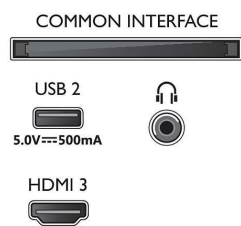

4K Ambilight TV

164 cm (65") Ambilight TV Voor de belangrijkste HDR-indelingen, Dolby Atmos-geluid, Philips Smart TV

65PUS8108/12

Specificaties

Ambilight

- Ambilight-functies: Past zich aan de muurkleur aan, Lounge-modus, Gamemodus, Ambilight Music, AmbiSleep, Ingebouwde Ambilight
- Ambilight-versie: Driezijdig

Beeld/scherm

- Schermdiagonaal (inch): 65 inch
- Schermdiagonaal (centimeters): 164 cm
- Display: 4K Ultra HD-LED
- Schermresolutie: 3840 x 2160

- Native vernieuwingsfrequentie: 60 Hz
- Beeldengine: Pixel Precise Ultra HD
- Beeldverbetering: HDR10, HLG (Hybrid Log Gamma), Compatibel met HDR10+, Dolby Vision

Schermsolutie

- Resolutie-Vernieuwingsfrequentie: 576p - 50 Hz, 640 x 480 - 60 Hz, 720p - 50 Hz, 60 Hz, 1920 x 1080p - 24 Hz, 25 Hz, 30 Hz, 50 Hz, 60 Hz, 2560 x 1440 - 60 Hz, 3840 x 2160p - 24 Hz, 25 Hz, 30 Hz, 50 Hz, 60 Hz

Tuner/ontvangst/transmissie

- Digitale TV: DVB-T/T2/T2-HD/C/S/S2
- TV-programmagids*: Elektronische programmagids voor 8 dagen
- Signaalsterkte-indicator
- Teletekst: 1000 pagina's Hypertext
- HEVC-ondersteuning

Smart TV

- Besturingssysteem: Smart TV met verbeterd besturingssysteem

Connections

Side