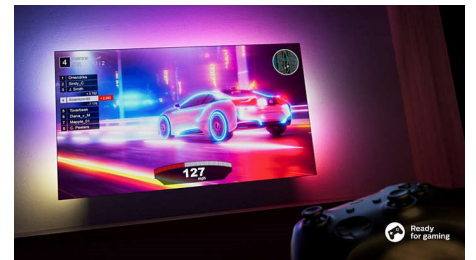

Philips LED
4K Ambilight TV

164 cm (65") Ambilight TV

Voor de belangrijkste HDR-
indelingen
Dolby Atmos-geluid
Philips Smart TV

65PUS8108

U beveelt, deze TV presteert!

4K Ambilight TV

Wilt u genieten van de nieuwste filmreleases? Vertel de geïntegreerde Amazon Alexa-spraakbesturing (Alexa Built-in) wat u zoekt en ga lekker achterover zitten terwijl het meeslepende Ambilight u onderdompelt in licht! Het ultrascherpe beeld en realistische en ruimtelijke Dolby Atmos-geluid maken het plaatje compleet.

Ultrascherp beeld

Waar u ook naar kijkt, deze 4K LED Ambilight-TV geeft u een helder, ultrascherp beeld met levendige kleuren. Wanneer u HDR-content streamt, is de TV compatibel met alle belangrijke HDR-indelingen, zodat u meer details ziet, zelfs in donkere en lichte gebieden.

AI-spraakbediening

Er is keuze uit verschillende spraakassistenten! Spreek Alexa-apparaten aan via Philips TV om muziek af te spelen, het nieuws te horen, het weer te bekijken, smart home-apparaten te bedienen en nog veel meer. Het gebruik van Amazon Alexa spraakbesturing op onze 8100-serie is eenvoudig en handsfree - u hoeft het alleen maar te vragen en Alexa reageert direct. Als u op dat moment aan het kijken bent, wordt het volume van de tv verlaagd zodat de geïntegreerde microfoon van de tv uw stem

Geweldig voor games.

Dankzij de snelle gameplay en vloeiende graphics haalt u het beste uit uw console met HDMI 2.1. VRR wordt ondersteund en de instelling voor een lage invoervertraging wordt automatisch geactiveerd wanneer u uw console inschakelt. De Ambilight-gamemodus zorgt voor nog meer spanning.