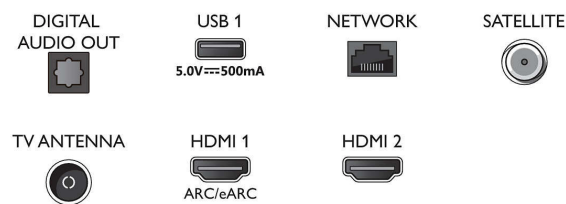

Smart TV

- Besturingssysteem: Smart TV met verbeterd besturingssysteem

Connections

Side

Bottom

Specificaties

Smart TV-functies

- Gebruikersinteractie: SimplyShare, Schermduplicatie
- Interactieve TV: HbbTV
- SmartTV-apps*: YouTube, Philips-winkel, Amazon Prime Video, Netflix
- Spraakassistent*: Amazon Alexa Built-in (ingebouwd), Werkt met Google Assistent

Multimediaoepassingen

- Videoweergaveformaten: Containers: AVI, MKV, H264/MPEG-4 AVC, MPEG-1, MPEG-2, MPEG-4, VP9, HEVC (H.265), AV1
- Muziekweergaveformaten: AAC, MP3, WAV, WMA (versie 2 tot versie 9.2), WMA-PRO (v9 en v10), FLAC
- Ondersteunde ondertitelindelingen: .SMI, .SRT, .SSA, .SUB, .TXT, .ASS
- Beeldweergaveformaten: JPEG, BMP, GIF, PNG, HEIF