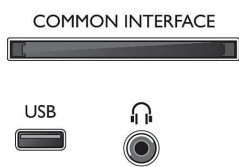

Snaga

- Mrežno napajanje: AC 220 – 240 +/- 10 %
- Temperatura okoline: 5 °C do 35 °C
- Potrošnja energije u stanju pripravnosti: $0,3\text{ W}$
- Energetska klasa: A+
- EU energetska oznaka, snaga: 47 W
- Značajke za uštedu energije: Programiranje automatskog isključivanja, Eco način rada, Slika bez zvuka (za radio)
- Potrošnja energije isključenog uređaja: N/A
- Godišnja potrošnja energije: 69 kWh
- Prisutnost olova: Da*
- Količina žive: 0 mg

Dotatna oprema

- Dodatna oprema u kompletu: Daljinski upravljač, 2 x AAA baterije, Kabel za napajanje, Kratke upute za korisnike, Brošura s pravnim i sigurnosnim informacijama, Stalak za stol

Boja i završna obrada

- Prednja strana televizora: Crna visokoga sjaja

Dimenzije

- Širina uređaja: 970,6 mm
- Visina uređaja: 563,0 mm
- Dubina uređaja: 80,5 mm
- Masa proizvoda: 7,1 kg
- Širina uređaja (s postoljem): 970,6 mm
- Visina uređaja (s postoljem): 585,0 mm
- Dubina uređaja (s postoljem): 218,1 mm
- Masa uređaja (+ postolje): 7,2 kg
- Širina kutije: 1070 mm
- Visina kutije: 680 mm
- Dubina kutije: 140 mm
- Masa zajedno s ambalažom: 9,5 kg
- Kompatibilan s nosačem za montažu na zid: 200 x 100 mm
- Širina TV postolja: 768,6 mm

Connections

Side