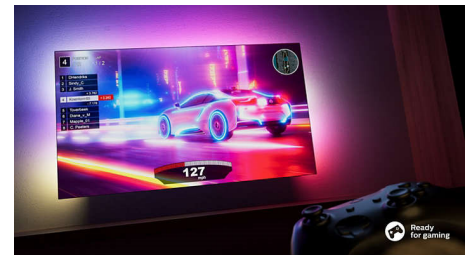

Dobar za igranje.

Uživajte u igranju? Postavka za malo kašnjenje ulaznog signala automatski se aktivira kad uključite konzolu, što vam omogućuje ugađenu reprodukciju čak i kad akcija postane intenzivna. Bez obzira na to što gledate, način rada za igre Ambilight televizora sve će učiniti većim.