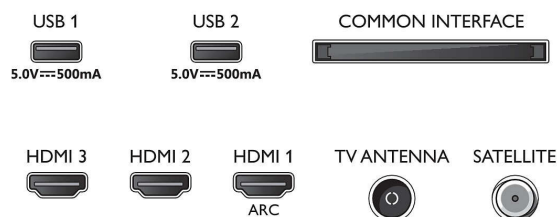

Full HD Ambilight TV

Ambilight TV od 80 cm (32") Philips Smart TV, Pixel Plus HD, Oštra Full HD slika

32PFS6908/12

Specifikacije

Ambilight

- Ambilight značajke: Mogućnost prilagodbe boji zida, Način rada sa svjetlom za opuštanje, Način rada za igre, Ambilight Music, AmbiSleep
- Ambilight verzija: s 3 strane

Slika/Prikaz

- Veličina dijagonale zaslona (inč): 32 inča
- Dijagonala zaslona (u cm): 80 cm
- Zaslona: LED Full HD
- Rezolucija zaslona: 1920 x 1080

- Izvorna brzina osvježavanja: 60 Hz
- Napredne značajke slike: HDR10, HLG (Hybrid Log Gamma)

Rezolucija zaslona

- Rezolucija – brzina osvježavanja: 576p – 50 Hz, 640 x 480 – 60 Hz, 720p – 50 Hz, 60 Hz, 1366 x 768 – 60 Hz, 1920 x 1080p – 24 Hz, 25 Hz, 30 Hz, , 50 Hz, 60 Hz

Tuner / Prijem / Prijenos

- Digitalni televizor: DVB-T/T2/T2-HD/C/S/S2

- Reprodukcijski videozapisi: PAL, SECAM
- Vodič kroz programe*: Elektronički vodič kroz programe za 8 dana
- Indikator jačine signala
- Teletext: Hipertekst od 1000 stranica
- HEVC podrška

Smart TV

- OS: Smart TV s poboljšanim OS-om

Smart TV značajke

- Korisnička interakcija: SimplyShare, Zrcaljenje

Connections

Side