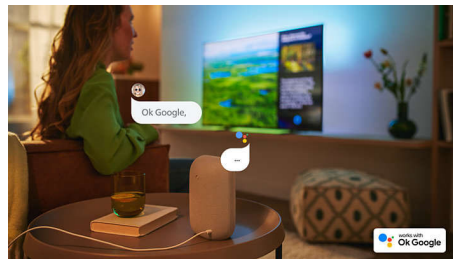

AI glasovno upravljanje

Na raspolaganju vam je izbor glasovnih pomoćnika! Televizorom možete upravljati i od usluge Google Assistant zatražiti da pronađe emisije i filmove putem pametnih zvučnika Google. Možete i pitati Alexu putem uređaja koji podržavaju uslugu Alexa.

Održiva ambalaža

Ovaj televizor nije samo ulaganje u odličnu sliku i zvuk, već i ulaganje u budućnost. Naša ambalaža sastoji se od recikliranog kartona s FSC certifikatom, a naši su materijali tiskani na recikliranom papiru. Televizor vam čak isporučujemo u zaštitnom pokrovu koji se

može ponovo upotrebljavati kao vrećica za namirnice, a može se kompostirati.