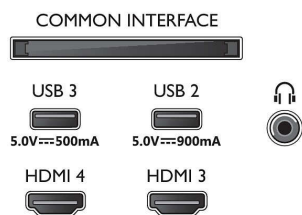

4K Ambilight TV

Ambilight TV od 139 cm (55") P5 AI perfect picture engine, Dolby Atmos zvuk, Google TV™

55OLED718/12

Specifikacije

Ambilight

- Ambilight značajke: Mogućnost prilagodbe boji zida, Način rada sa svjetlom za opuštanje, Način rada za igre, Ambilight Music, AmbiWakeup, AmbiSleep, radi s Philips Wireless Home Speakers, Početna Ambilight animacija
- Ambilight verzija: s 3 strane

Slika/zaslon

- Dijagonala zaslona (u cm): 139 cm
- Zaslon: 4K Ultra HD OLED

- Rezolucija zaslona: 3840 x 2160
- Izvorna brzina osvježavanja: 120 Hz
- Program za obradu slike: P5 AI Perfect Picture Engine
- Napredne značajke slike: Širok spektar boja od 97 % DCI/P3, Perfect Natural Motion, Micro Dimming Perfect, Dolby Vision, A.I. PQ način rada, Podrška za CalMAN, HDR10+ adapter, Producent, HLG (Hybrid Log Gamma)
- Veličina dijagonale zaslona (inči): 55 inča

Rezolucija zaslona

- Rezolucija – brzina osvježavanja: 576p – 50 Hz, 640 x 480 – 60 Hz, 720p – 50 Hz, 60 Hz, 1920 x 1080p – 24 Hz, 25 Hz, 30 Hz, 50 Hz, , 60 Hz, 100 Hz, 120 Hz., 2560 x 1440 – 60 Hz, 120 Hz, 3840 x 2160p – 24 Hz, 25 Hz, 30 Hz, 50 Hz, , 60 Hz, 100 Hz, 120 Hz.

Tuner / Prijem / Prijenos

- Digitalni televizor: DVB-T/T2/T2-HD/C/S/S2
- Vodič kroz programe*: Elektronički vodič kroz programe za 8 dana

Connections

Side