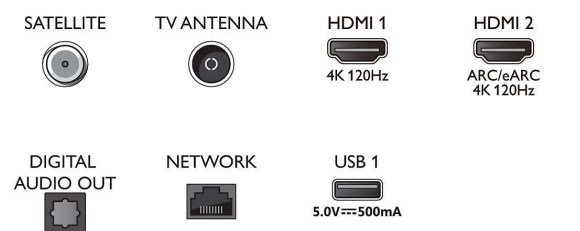

Tuner / Prijem / Prijenos

- Digitalni televizor: DVB-T/T2/T2-HD/C/S/S2
- Vodič kroz programe*: Elektronički vodič kroz programe za 8 dana

Connections

Side

Bottom

Specifikacije

- Indikator jačine signala
- Teletekst: Hipertekst od 1000 stranica
- HEVC podrška