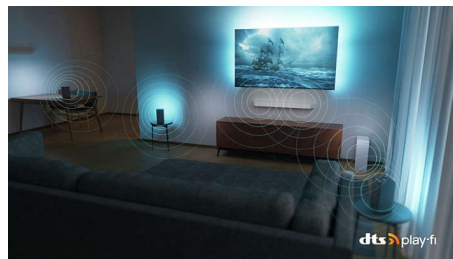

DTS Play-Fi

Dobit ćete odličan, jasan televizijski zvuk odmah po raspakiravanju. Ako želite više, bežični kućni sustav tvrtke Philips koji ima DTS Play-Fi omogućuje vam povezivanje s kompatibilnim soundbar zvučnicima i bežičnim zvučnicima u kući u roku od nekoliko sekundi. Možete čak i kreirati sustav kućnog kina sa

55OLED718/12

surround zvukom s televizorom kao središnjim zvučnikom.