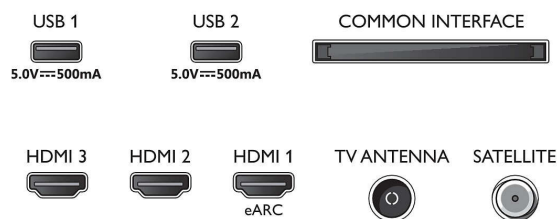

Privlačan dizajn

Privlačan dizajn

Kompatibilnost s HDR formatima

Kompatibilnost sa svim glavnim HDR formatima

Specifikacije

Slika/Prikaz

- Veličina dijagonale zaslona (inč): 50 inča
- Dijagonala zaslona (u cm): 126 cm
- Zaslona: 4K Ultra HD LED
- Rezolucija zaslona: 3840 x 2160
- Izvorna brzina osvježavanja: 60 Hz
- Program za obradu slike: Pixel Precise Ultra HD
- Napredne značajke slike: HDR10, Kompatibilnost s HDR10+, Dolby Vision, HLG (Hybrid Log Gamma)

Connections

Side

Rear

Specifikacije

Philips, Amazon Prime video, Netflix

- Glasovni pomoćnik*: Radi s uslugom Alexa, Radi s uslugom Google Home

Multimedijske aplikacije

- Formati reprodukcije videozapisa: Datoteke: AVI, MKV, H264/MPEG-4 AVC, MPEG-1, MPEG-2, MPEG-4, VP9, HEVC (H.265), AV1
- Formati reprodukcije glazbe: AAC, MP3, WAV, WMA (v2 do v9.2), WMA-PRO (v9 i v10), FLAC
- Podrška za formate titlova: .SML, .SRT, .SSA, .SUB, .TXT, .ASS
- Formati reprodukcije slike: JPEG, BMP, GIF, PNG, HEIF