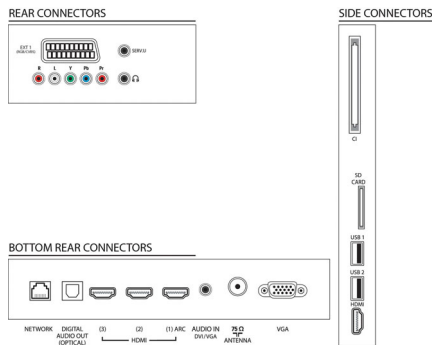

Multimedia-toepassingen

- Videoweergaveformaten: Ondersteunde codecs, Containers: AVI, MKV, H264/MPEG-4 AVC, MPEG-1, MPEG-2, MPEG-4, WMV9/VC1
- Muziekweergaveformaten: AAC, MP3, WMA (versie 2 tot versie 9.2)
- Beeldweergaveformaten: JPEG
- Net TV: Inclusief

Comfort

- Gemakkelijk te installeren: Automatische detectie van Philips-apparaten, Zenderinstallatiewizard, Apparaataansluitwizzard, Netwerkinstallatiewizard, Instellingenwizzard
- Gebruiksgemak: Home-knop, Gebruikershandleiding op scherm, Knoppen met aanraakbediening
- PC-netwerkaansluiting: DLNA 1.5-gecertificeerd
- Aanpassingen van beeldformaat: Automatisch opvullen, Automatisch zoomen, Filmformaat 16:9, Superzoom, Niet geschaald, Breedbeeld
- Elektronische programmagids: Elektronische programmagids voor 8 dagen*
- Signaalsterkte-indicator
- Teletekst: 1200 pagina's Hypertext
- Firmware-upgrade mogelijk: Auto-upgradewizard voor firmware, Firmware te upgraden via USB, Onlinefirmware-upgrade

Geluid

- Uitgangsvermogen (RMS): 24 W (2 x 12 W)
- Geluidsverbetering: Automatische volumeregelaar, Kristalhelder geluid, Incredible Surround, Treble-en basregeling

Specificaties

Connectiviteit

- Aantal HDMI-aansluitingen: 4
- HDMI-functies: 3D, Audio Return Channel
- Aantal componentingangen (YPbPr): 1
- EasyLink (HDMI-CEC): Passthrough van afstandsbedieningen, Audiobediening, Stand-by, Via Plug & Play toevoegen aan begincherm, Automatische aanpassing van de positie van ondertiteling (Philips), Pixel Plus Link (Philips), Afspelen met één druk op de knop
- Aantal scart-aansluitingen (RGB/CVBS): 1
- Aantal USB-aansluitingen: 2
- Draadloze verbinding: Geschikt voor draadloos LAN
- Andere aansluitingen: IEC75-antenne, Common Interface Plus (CI+), Ethernet-LAN RJ-45, SD-kaartsleuf (beeldopslag), Digitale audio-uitgang (optisch), PC-in VGA + audio L/R-in, Hoofdtelefoonuitgang, Serviceaansluiting