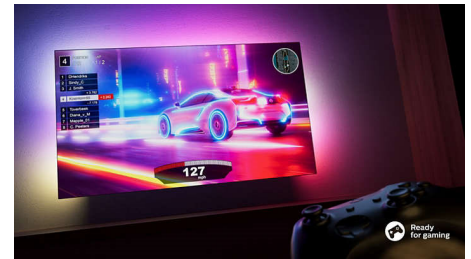

Pripravené na hry

Váš televízor Philips je skvelý na hranie hier. Keď zapnete konzolu, televízor sa automaticky prepne na nastavenie s mimoriadne nízkou latenciou, ktoré zaistí rýchlu odozvu pri hraní a neuveriteľne plynulú grafiku. Podpore HDMI 2.1 a VRR a režim hry Ambilight prinesie vzrušenie priamo do miestnosti.