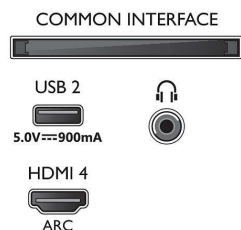

Android TV

- OS: Android TV™ 11 (R)
- Predinštalované aplikácie: Filmy Google Play*, Google Search, YouTube, Netflix, BBC iPlayer, Amazon Prime Video, Disney+, Spotify, Apple TV, YouTube Music
- Veľkosť pamäte (flash): 16 GB*
- Gaming cloud: Geforce Now, Stadia

Funkcie Smart TV

- Interaktívny TV: HbbTV
- Program: Pozastavenie TV, Nahrávanie na zariadenie USB*
- Diaľkové ovládanie: s hlasovou funkciou
- Hlasový asistent*: Vstavaný Asistent Google,

58PUS8507/12

Diaľkové ovládanie s mikrofónom, Funguje s Alexa

Multimediálne aplikácie

- Formáty prehrávania videa: Kontajnery: AVI, MKV, H264/MPEG-4 AVC, MPEG-1, MPEG-2, MPEG-4, VP9, HEVC (H.265), AV1
- Formáty prehrávania hudby: AAC, MP3, WAV, WMA (v2 až v9.2), WMA-PRO (v9 a v10), FLAC
- Podporované formáty titulkov: .SRT, .SUB, .TXT, .SMI, .ASS, .SSA
- Formáty prehrávania obrázkov: JPEG, BMP, GIF, PNG, 360° fotografie, HEIF

Procesor

- Výkon procesora: Štyri jadrá

Zvuk

- Výstupný výkon (RMS): 20 W
- Konfigurácia reproduktorov: 2 x reproduktor s úplným rozsahom a výkonom 10 W
- Zlepšenie kvality zvuku: Dolby Atmos, Zvuk s umelou inteligenciou, Čisté dialógy, Nočný režim, A.I. (umelá inteligencia) EQ, Zlepšenie basov Dolby, Vyrovnávanie hlasitosti Dolby, DTS Play-Fi, Prispôsobenie zvuku Mimi, Kalibrácia miestnosti

Connections

Side