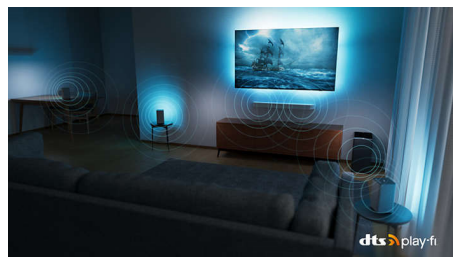

Kompatibilné so systémom DTS Play-Fi

Bezdrôtový domáci systém Philips s technológiou DTS Play-Fi umožňuje

58PUS8507/12

pripojenie kompatibilných zvukových panelov a bezdrôtových reproduktorov po celom dome už za niekoľko sekúnd. Počúvajte filmy v kuchyni. Prehrávajte hudbu kdekoľvek. Môžete dokonca vytvoriť systém domáceho kina s priestorovým zvukom za použitia televízora Philips ako centrálného reproduktora.