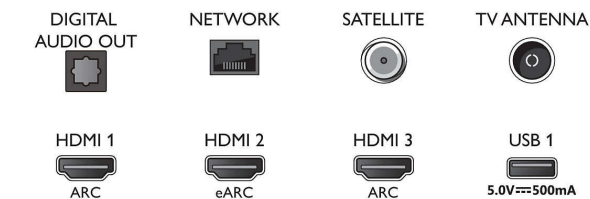

LED Android TV s rozlíšením 4K UHD

3-stranná funkcia Ambilight TV Podpora hlavných formátov HDR, Technológia P5 Perfect Picture Engine, 146 cm (58") Android TV

Technické údaje

Ambilight

- Ambilight - vlastnosti: Zabudovaný systém Ambilight+hue, Hudba Ambilight, Herný režim, Prispôsobujúce sa farbe steny, Režim Lounge, AmbiWakeUp, AmbiSleep, Bezdrôtové domáce reproduktory Philips, Polárna žiara Ambilight, Animácia Ambilight pri spustení
- Verzia Ambilight: 3-stranný

Obraz/Displej

- Pomer strán: 16:9
- Diagonálny rozmer obrazovky (metrický): 146 cm
- Displej: 4K Ultra HD LED
- Rozlíšenie panela: 3840 x 2160
- Prirodzená obnovovacia frekvencia: 60 Hz
- Obrazový engine: Technológia P5 Perfect Picture Engine
- Dokonalejšie zobrazenie: Dolby Vision, HDR10+, Režim Filmár, Micro Dimming Pro, Natural Motion, Široký farebný rozsah 90 % DCI/P3
- Diagonálny rozmer obrazovky (v palcoch): 58 palcov

Vstupné rozlíšenie displeja

- Rozlíšenie, obnovovacia frekvencia: 576p – -50Hz, 640 x 480 – -60Hz, 720p – -50Hz, 60Hz, 2560 x

1440 – -60Hz, 1920 x 1080p: -24 Hz, 25 Hz, 30 Hz, 3840 x 2160p: -24 Hz, 25 Hz, 30 Hz, 50 Hz, 60 Hz

Tuner/Príjem/Vysielanie

- Digitálna TV: DVB-T/T2/T2-HD/C/S/S2
- Sprievodca TV programom*: 8-dňový elektr. sprievodca programom
- Indikátor sily signálu
- Teletext: 1 000-stránkový Hypertext
- Podpora HEVC

Android TV

- OS: Android TV™ 11 (R)
- Predinštalované aplikácie: Filmy Google Play*, Google Search, YouTube, Netflix, BBC iPlayer, Amazon Prime Video, Disney+, Spotify, Apple TV, YouTube Music
- Veľkosť pamäte (flash): 16 GB*
- Gaming cloud: Geforce Now, Stadia

Funkcie Smart TV

- Interaktívny TV: HbbTV
- Program: Pozastavenie TV, Nahrávanie na zariadenie USB*
- Diaľkové ovládanie: s hlasovou funkciou
- Hlasový asistent*: Vstavaný Asistent Google,