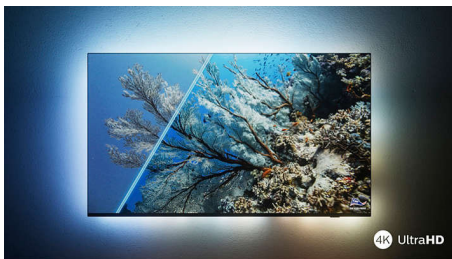

Živý HDR obraz

Chcete si vychutnávať dokonalý obraz každej scény? Váš televízor Philips s rozlíšením 4K UHD je kompatibilný so všetkými hlavnými formátmi HDR, takže zaistí žiarivý a ostrý obraz. Uvidíte každý detail, dokonca aj v tmavých a svetlých oblastiach.