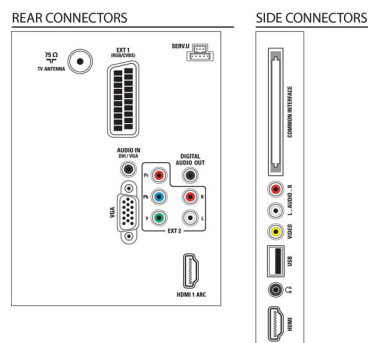

- Numero di collegamenti HDMI: 2
- Numero di componenti in ingresso (YPbPr): 1
- EasyLink (HDMI-CEC): Controllo audio del sistema, Standby del sistema, Riproduzione One Touch, Informazione sistema (lingua menu)
- Numero di scart (RGB/CVBS): 1
- Numero di USB: 1
- Altri collegamenti: Antenna IEC75, Interfaccia standard Plus (CI+), Uscita audio digitale (coassiale), Ingresso PC VGA + ingresso audio S/D, Uscita cuffia

Assorbimento

- Tensione di rete: 220-240 V; 50 Hz
- Temperatura ambiente: Da 5 a 35 °C
- Consumo energetico in standby: 0,3 W
- Consumo energetico (tipico): 72 W
- Funzionalità di risparmio energetico: Modalità Eco, Menu per impostazioni Eco, Sensore luminoso, Picture mute (per la radio)
- Consumo energetico annuo: 105 kWh
- Presenza di piombo: Sì*
- Contenuto di mercurio: 35 mg

Accessori

- Accessori inclusi: Cavo alimentazione, Telecomando, 2 batterie AAA, Piedistallo da tavolo, Manuale utente, Guida rapida, Foglio di garanzia

Dimensioni (lxpxa)

- Larghezza set: 795,6 mm
- Altezza set: 508,4 mm
- Profondità set: 93 mm
- Peso del prodotto: 8,35 Kg
- Larghezza set (con supporto): 795.6 mm
- Altezza set (con supporto): 557.6 mm
- Profondità set (con supporto): 221.4 mm
- Peso prodotto (+ supporto): 10 Kg
- Larghezza confezione: 1000 mm
- Altezza confezione: 610 mm
- Profondità confezione: 160 mm
- Sistema di montaggio a parete compatibile: 200 x 200 mm
- Peso incluso imballaggio: 12,7 Kg

Data di rilascio
2023-08-01

Versione: 2.1.3

EAN: 87 12581 62197 1

© 2023 Koninklijke Philips N.V.
Tutti i diritti riservati.

Le specifiche sono soggette a modifica senza preavviso. I marchi sono di proprietà di Koninklijke Philips N.V. o dei rispettivi detentori.

www.philips.com

* Il TV supporta la ricezione DVB per la trasmissione in chiaro. È possibile che alcuni operatori DVB non siano supportati. Un elenco aggiornato è disponibile nella sezione FAQ del sito Web di assistenza Philips. Per alcuni operatori è richiesto l'accesso condizionale e un abbonamento. Contattare il proprio operatore per ulteriori informazioni.

* EPG valida 8 giorni: servizio non disponibile in tutti i paesi

* Consumo energetico in kWh per anno, sulla base del consumo della TV in funzione 4 ore al giorno per 365 giorni. Il consumo energetico effettivo dipenderà da come viene utilizzato il televisore.

* Questo televisore contiene piombo solo in alcune parti o componenti dove non esistono alternative tecnologiche in linea con le clausole di eccezione esistenti secondo la direttiva RoHS.